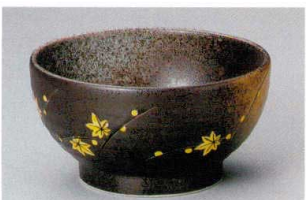

430-17-552 錦天目5.5釜上井
900円 17×9cm
42212551

430-21-522 黒軸もみじ釜上井
860円 17×9cm
42211521