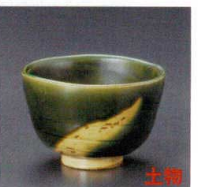

440-20-732
粉引呉須十草4.0深井
1,300円 13.1×9.3cm
42826731

440-21-522
赤絵十草花紋4.0碗
1,300円 12.8×7.3cm
42814521

440-22-522
織部4.5多用井
1,300円 13.3×13.3×7.7cm
44022522

440-23-212
白釉黒刷毛変型多用碗
1,150円 13.5×8cm
42901211

440-24-522
織部かゆ碗
1,100円 11.7×11.7×7.9cm
44024522

440-25-112
吉兆反4.5井
1,050円 14×8.5cm
42930111

440-26-212
黒志野流し4.5多用碗
1,050円 13.8×7.8cm
43003211

440-27-352
赤志野小井
1,000円 13.3×8.2cm
43007351

440-28-212
粉引4.0多用碗
1,000円 12.5×8cm
42924211

440-29-212
一珍三色高浜碗
980円 12.5×9cm
42934211