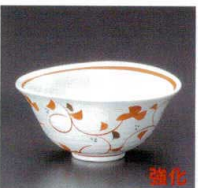

Catalogue No.
20154-440

440

440-1-012
手描花鳥4.5多用碗
2,750円 13.5×8.3cm
41422011

440-2-532
とんぼふくふく井
2,700円 13×9cm
42605531

440-3-532
雪世ふくふく井
2,700円 13×9cm
42627531

440-4-552
樹海4.5京型井
2,100円 13.5×8.6cm 40入
42614551