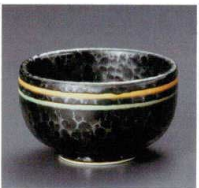

440-5-512
赤絵唐草多用碗
2,000円 14.1×13.6×6.4cm
42609511

440-6-212
粉引刷毛多用碗
1,800円 12.8×8.5cm
42620211

440-7-272
赤絵万層変型小井
1,800円 13×12.5×6.8cm
42629271

440-8-562
サンマリノ夏目4.5井
1,700円 13.3×8cm
39910561

440-9-552
流水4.5井
1,680円 13.8×8.5cm
44009552