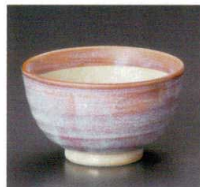

440-15-202
うるしブラウン高台茶漬碗
1,500円 14.1×7.5cm
42810201

440-16-702
晋袖手造り井
1,450円 14.5×14×7.5cm
42727701

440-17-212
黒一珍水玉八角井
1,450円 13.5×7.3cm
42726211

440-18-282
粉引十草たもり碗
1,400円 12.5×8.7cm 60入
42729281

440-19-562
桜流し夏目4.0井
1,350円 13.5×8cm
44019562

440-20-732
粉引呉須十草4.0深井
1,300円 13.1×9.3cm
42826731

440-21-522
赤絵十草花紋4.0碗
1,300円 12.8×7.3cm
42814521

440-22-522
織部4.5多用井
1,300円 13.3×13.3×7.7cm
44022522

440-23-212
白釉黒刷毛変型多用碗
1,150円 13.5×8cm
42901211

440-24-522
織部かゆ碗
1,100円 11.7×11.7×7.9cm
44024522