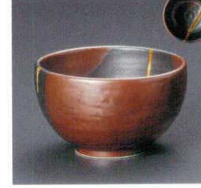

441-37-632 朱華石目4.2井
660円 13×8cm 48入 39409631
441-38-732 朱華4.0井
500円 12.5×7.2cm 39408731