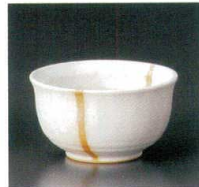

443-14-032
白釉多用碗
650円 13×7.5cm
43203031