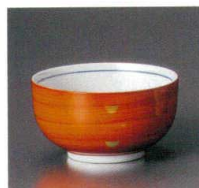

443-7-112
朱巻千鳥お好碗
700円 13×6.7cm
43207111