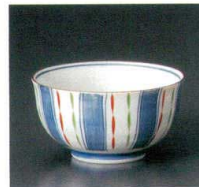

**443-9-352**  
錦天目4.2多用碗  
**680円** 13×7.9cm  
43209351

**443-10-052**  
潤サビ織部4.2井  
**680円** 13×7.5cm  
39726051

**443-11-252**  
天目白刷毛多用井  
**670円** 13.3×7.2cm  
44311252

**443-12-252**  
白呉須巻多用井  
**670円** 13.3×7.2cm  
44312252