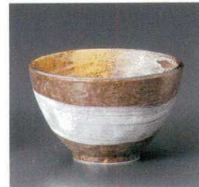

443-20-752
二色刷毛目姫井
580円 13.2×8.2cm
43224751