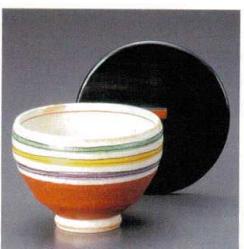

Catalogue No.
20154-450

450

450-1-682 黄コーチ乱遊飯器(身)
2,650円 9.5×7.4cm 43609681
450-2-682 焼杉木蓋
380円 12×11cm 43610681

450-3-682 ブルー三彩飯器(身)
2,650円 9.5×7.4cm 43607681
450-4-682 焼杉木蓋
380円 12×11cm 43608681

450-5-052 花渦飯器身
2,400円 10.7×7.2cm 45005052
450-6-052 茶杉木蓋
1,120円 12cm 45006052