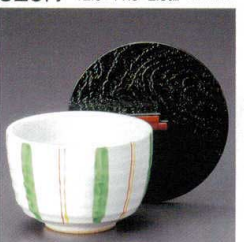

450-47-252 グリーン十草飯器(身)
1,600円 10.5×7.3cm 45047252
450-48-252 グリーン十草飯器(蓋)
270円 12cm 45048252