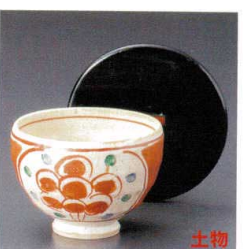

450-9-202 赤タミ丸紋お茶漬碗(身)
2,350円 11.5×8.5cm 43621201
450-10-202 黒塗蓋(段付)
900円 12cm 43622201