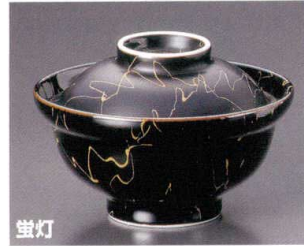

グリン

453-19-562 蓋井
1,260円 15.5×11cm 43917561
453-20-562 身井
800円 15.5×8cm 43918561

新雪ラン

453-21-552 5寸蓋井
820円 15.4×11cm 36入 43937551
453-22-552 身井
500円 15.4×8cm 43938551

紅梅

453-23-552 蓋井
820円 15.4×11cm 43940551
453-24-552 身井
500円 15.4×8cm 43939551

蛍灯

453-25-672 蓋付井
800円 16×10.5cm 43819671
453-26-672 身井
480円 16×7.7cm 43820671

白マツ

453-27-552 重井
2,550円 13.8×15cm 30入 43817551
453-28-552 身井
1,080円 12.8×7.8cm 43818551

鮎釉

453-29-202 丸重井(小)セット
3,100円 13×13.5cm 45329202
453-30-202 丸重井(小)身井
1,200円 12.5×7.2cm 45330202
453-31-202 丸重井(小)中鉢
960円 12.8×3.2cm 45331202