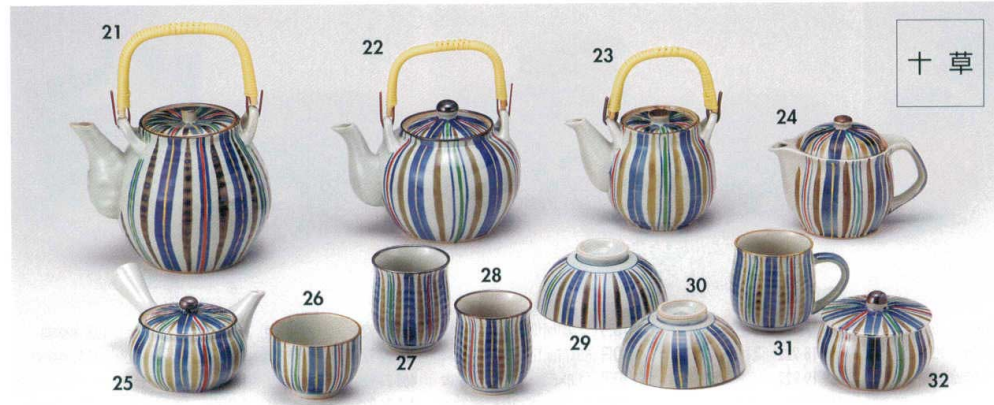

Catalogue No.
20154-467

- 467-1-682 3,800円**
8号土瓶 1500cc 2入 45301681
- 467-2-682 3,400円**
6号土瓶 1000cc 3入 45302681
- 467-3-682 2,100円**
3号土瓶 550cc 6入 45303681
- 467-4-682 2,200円**
ポット(茶コシ付) 380cc 6入 45304681
- 467-5-682 1,790円**
急須 250cc 6入 45305681
- 467-6-682 660円**
反干茶 7.9×6cm(180cc) 45306681
- 467-7-682 780円**
湯呑(大) 7×8.2cm(200cc) 10入 45307681
- 467-8-682 780円**
湯呑(小) 6.8×8cm(180cc) 10入 45308681
- 467-9-682 850円**
茶碗(大) 12×5.5cm 45309681
- 467-10-682 850円**
茶碗(小) 11×5.5cm 45310681
- 467-11-682 780円**
マグ 6.7×7.5cm(200cc) 10入 45311681
- 467-12-682 1,130円**
蓋物 10×6cm 45312681

- 467-21-682 3,800円**
8号土瓶 1500cc 2入 45321681
- 467-22-682 3,400円**
6号土瓶 1000cc 3入 45322681
- 467-23-682 2,100円**
3号土瓶 550cc 6入 45323681
- 467-24-682 2,200円**
ポット(茶コシ付) 380cc 6入 45324681
- 467-25-682 1,790円**
急須 250cc 6入 45325681
- 467-26-682 660円**
反干茶 7.9×6cm(180cc) 45326681
- 467-27-682 780円**
湯呑(大) 7×8.2cm(200cc) 10入 45327681
- 467-28-682 780円**
湯呑(小) 6.8×8cm(180cc) 10入 45328681
- 467-29-682 850円**
茶碗(大) 12×5.5cm 45329681
- 467-30-682 850円**
茶碗(小) 11×5.5cm 45330681
- 467-31-682 780円**
マグ 6.7×7.5cm(200cc) 10入 45331681
- 467-32-682 1,130円**
蓋物 10×6cm 45332681