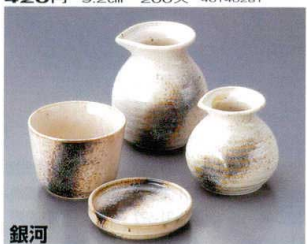

カスリ

銀河

472-57-652 2号徳利 750円 8.5×10.1cm(300cc) 6入 46149651
472-58-652 1号徳利 680円 8×7.6cm(180cc) 6入 46150651
472-59-652 そば干代口 430円 8.5×6.3cm(180cc) 46151651
472-60-652 薬味小皿 330円 8.8×1.9cm 46152651