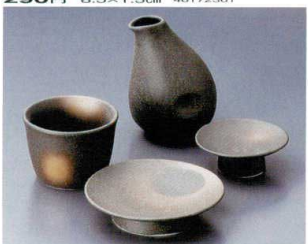

砥部花紋

備前風ひよこそば徳利

472-65-202 備前風ひよこそば徳利 1,300円 8.5×11cm(210cc) 10入 46822011
472-66-202 備前風そば猪口 700円 7.8×6.1cm(170cc) 46823201
472-67-202 逆備前高台4.0皿 850円 11.5×2.6cm 27019201
472-68-202 備前風高台2.6皿 760円 8.1×2.9cm 46824201