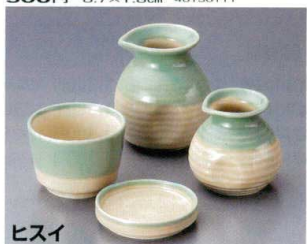

ヒスイ

472-45-352 2号そば徳利 830円 10×8.6cm(300cc) 10入 46163351
472-46-352 1号そば徳利 750円 7.8×8.5cm(180cc) 10入 46164351
472-47-352 そば猪口 420円 8.3×6.1cm(180cc) 46167351
472-48-352 切立薬味皿 330円 8.7×1.8cm 46168351