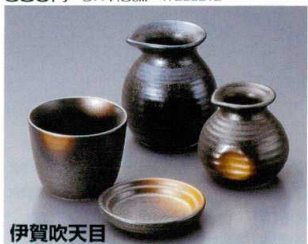

流水

伊賀吹天目

472-49-362 2号徳利 1,070円 8×10.6cm(300cc) 46159361
472-50-362 1号徳利 950円 7.5×8cm(180cc) 46170361
472-51-362 そば干代口 410円 8.5×6.5cm 46171361
472-52-362 丸薬味皿 290円 8.5×1.5cm 46172361