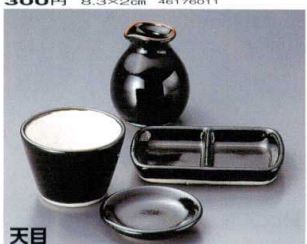

天目

472-77-782 1号そば徳利 680円 7.1×8.3cm(120cc) 20入 46401781
472-78-782 そば干代久 400円 8.5×6.8cm(160cc) 46402781
472-79-782 二品盛 850円 13.6×8.7×2cm 46403781
472-80-782 薬味皿 310円 8.5×1.8cm 46404781

そば猪口揃