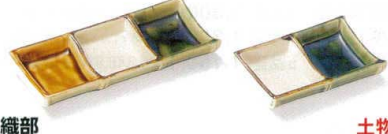

布目織部

480-11-212 三品皿
1,200円 18.3×8cm 46617211
480-12-212 二品皿
750円 12.5×7.8cm 46618211

アミ

480-13-192 三品皿(大)
1,180円 20.4×9.4×2.2cm 46614191
480-14-192 二品皿(小)
960円 15×9×2.2cm 46613191

白釉

土物

480-15-712 三品皿
1,100円 22.8×7.3×2cm 48015712
480-16-712 二品皿
800円 14.8×6.7×2cm 48016712

黒釉

土物

480-17-712 三品皿
1,100円 22.8×7.3×2cm 48017712
480-18-712 二品皿
800円 14.8×6.7×2cm 48018712

灰釉

土物

480-19-712 三品皿
1,100円 22.8×7.3×2cm 48019712
480-20-712 二品皿
800円 14.8×6.7×2cm 48020712

織部

土物

480-21-782 三色竹三品皿
1,180円 20×8.8×2.5cm 46603781
480-22-782 二色竹二品皿
1,050円 13×9×2.5cm 46604781

唐津ススキ

480-23-622 三品皿
1,100円 19×8.1×2.8cm 40入 46631621
480-24-622 二品皿
660円 13×8.2×2.7cm 80入 46632621

黒茶吹

強化

480-25-722 三品皿
1,050円 19×8.3×2.7cm 46611721
480-26-722 二品皿
850円 15×7.9×2.5cm 46612721