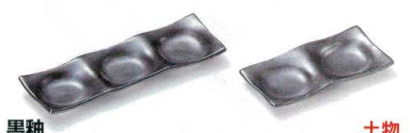

布目織部

480-11-212 三品皿
1,200円 18.3×8cm 46617211
480-12-212 二品皿
750円 12.5×7.8cm 46618211

アミ

480-13-192 三品皿(大)
1,180円 20.4×9.4×2.2cm 46614191
480-14-192 二品皿(小)
960円 15×9×2.2cm 46613191

白釉

土物

480-15-712 三品皿
1,100円 22.8×7.3×2cm 48015712
480-16-712 二品皿
800円 14.8×6.7×2cm 48016712