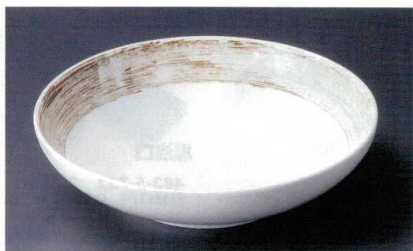

Catalogue No.
20154-484

484

484-1-522 極赤片口盛皿
3,800円 25.5×24.8×5.3cm 48401522

484-2-552 粉引刷毛目7.5皿寸ボール
3,750円 22.5×5.7cm 48402552

484-3-202 軽量土呉須格子8寸浅鉢
2,850円 24.8×5.7cm 01607201

484-4-112 あめ唐草7.5麺皿
2,700円 23×5cm 47008111

484-5-112 結晶マグナ7.5麺皿
2,650円 23.2×5.2cm 48405112

484-6-282 黄地トチリ唐草7.5めん皿
2,300円 23.2×6.2cm 30入 48406282

484-7-272 呉須巻錆点7.5麺皿
2,300円 23.5×6.3cm 48407272

484-8-112 手描きうず笹7.5麺皿
2,250円 23×5.1cm 47009111

飛びかんな格子