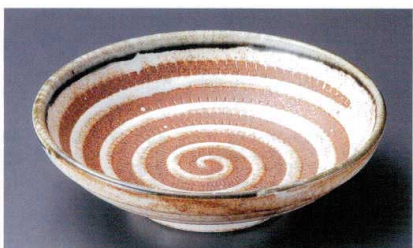

484-9-372 7.5麺皿
2,150円 23.4×6.5cm 47118371
484-10-372 7.0麺皿
1,650円 21.3×5.8cm 47117371

ハスタ皿・麺皿

古染間取丸紋

484-11-522 7.5寸めん皿
2,050円 23.4×6.8cm 47114521
484-12-522 7寸めん皿
1,650円 21.2×6.1cm 47113521

484-13-572 渦志野7.5めん皿
2,000円 23.3×6.5cm 47104571