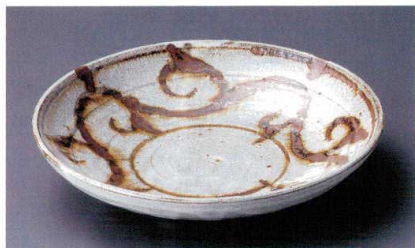

Catalogue No.
20154-484

484

484-1-522 極赤片口盛皿
3,800円 25.5×24.8×5.3cm 48401522

484-2-552 粉引刷毛目7.5皿寸ボール
3,750円 22.5×5.7cm 48402552

484-3-202 軽量土呉須格子8寸浅鉢
2,850円 24.8×5.7cm 01607201

484-4-112 あめ唐草7.5麺皿
2,700円 23×5cm 47008111