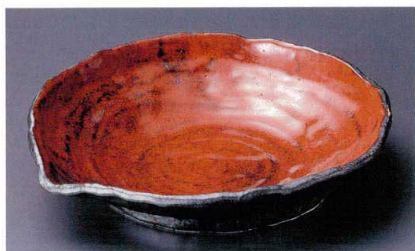

Catalogue No.
20154-484

484

484-1-522 極赤片口盛皿
3,800円 25.5×24.8×5.3cm 48401522

484-2-552 粉引刷毛目7.5皿寸ボール
3,750円 22.5×5.7cm 48402552

484-3-202 軽量土呉須格子8寸浅鉢
2,850円 24.8×5.7cm 01607201

484-4-112 あめ唐草7.5麺皿
2,700円 23×5cm 47008111