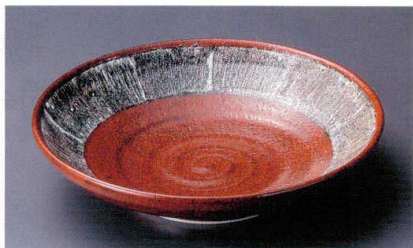

Catalogue No.
20154-484

484

484-1-522 極赤片口盛皿
3,800円 25.5×24.8×5.3cm 48401522

484-2-552 粉引刷毛目7.5皿寸ボール
3,750円 22.5×5.7cm 48402552

484-3-202 軽量土呉須格子8寸浅鉢
2,850円 24.8×5.7cm 01607201

484-4-112 あめ唐草7.5麺皿
2,700円 23×5cm 47008111