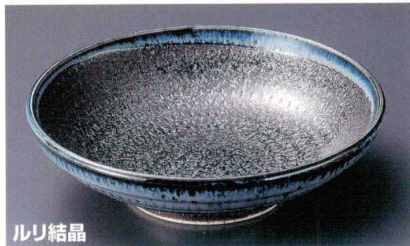

485-1-572 トチリ唐草7.5めん皿
1,900円 23.3×6.5cm 47108571

トチリグリーン
485-2-532 7.5麺皿
1,900円 23.5×6.5cm 47018531
485-3-532 7.0麺皿
1,500円 21×6cm 47017531

485-4-572 伊賀織部7.5めん皿
1,900円 23.3×6.5cm 47107571

ルリ結晶
485-5-532 7.5麺皿
1,900円 23.5×6.5cm 47014531
485-6-532 7.0麺皿
1,500円 21.3×6cm 47013531

485-7-732 金流し7.0麺鉢
1,850円 22×6cm 48507732

格子紋
485-8-552 7.5寸麺皿
1,850円 23.5×6.5cm 48508552
485-9-552 7寸麺皿
1,450円 21.2×5.8cm 48509552

485-10-212 古染渦7.5麺皿
1,700円 23×5.5cm 47106211

485-11-352 粉引渦8.0大鉢
1,450円 24.8×6.1cm 47311351