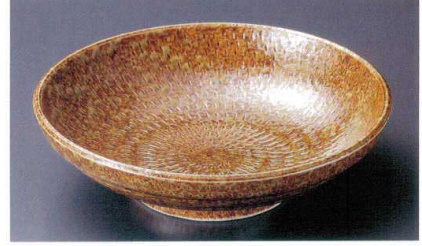

485-1-572 トチリ唐草7.5めん皿
1,900円 23.3×6.5cm 47108571

トチリグリーン
485-2-532 7.5麺皿
1,900円 23.5×6.5cm 47018531
485-3-532 7.0麺皿
1,500円 21×6cm 47017531

485-4-572 伊賀織部7.5めん皿
1,900円 23.3×6.5cm 47107571

ルリ結晶
485-5-532 7.5麺皿
1,900円 23.5×6.5cm 47014531
485-6-532 7.0麺皿
1,500円 21.3×6cm 47013531

485-7-732 金流し7.0麺鉢
1,850円 22×6cm 48507732

格子紋
485-8-552 7.5寸麺皿
1,850円 23.5×6.5cm 48508552
485-9-552 7寸麺皿
1,450円 21.2×5.8cm 48509552

485-10-212 古染渦7.5麺皿
1,700円 23×5.5cm 47106211

485-11-352 粉引渦8.0大鉢
1,450円 24.8×6.1cm 47311351