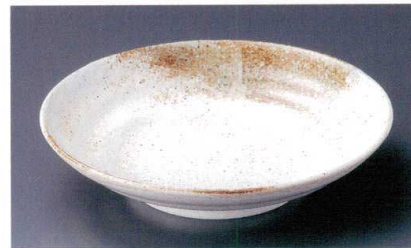

485-7-732 金流し7.0麺鉢
1,850円 22×6cm 48507732

格子紋
485-8-552 7.5寸麺皿
1,850円 23.5×6.5cm 48508552
485-9-552 7寸麺皿
1,450円 21.2×5.8cm 48509552

485-10-212 古染渦7.5麺皿
1,700円 23×5.5cm 47106211

485-11-352 粉引渦8.0大鉢
1,450円 24.8×6.1cm 47311351

485-12-162 雲海8.0鉢
1,200円 25×6cm 47312161

485-13-202 粉引芦7.5多用皿
850円 22.7×5cm 47105201

485-14-572 雪志野7.5めん皿
780円 22.8×5cm 47205571

485-15-032 銀河7.5深皿
750円 22.5×5cm 47110031

485-16-682 美濃錦7.5めん皿
660円 22.8×4.9cm 47203681