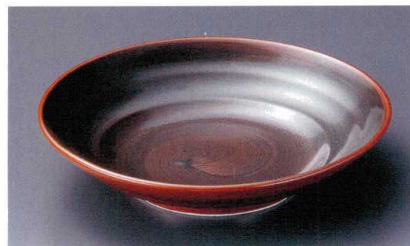

485-12-162 雲海8.0鉢
1,200円 25×6cm 47312161

485-13-202 粉引芦7.5多用皿
850円 22.7×5cm 47105201

485-14-572 雪志野7.5めん皿
780円 22.8×5cm 47205571

485-15-032 銀河7.5深皿
750円 22.5×5cm 47110031

485-16-682 美濃錦7.5めん皿
660円 22.8×4.9cm 47203681