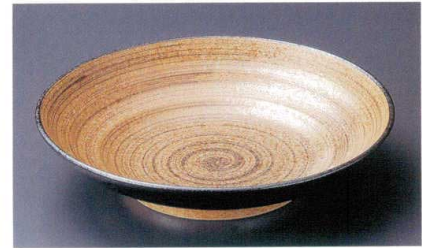

485-7-732 金流し7.0麺鉢
1,850円 22×6cm 48507732

格子紋
485-8-552 7.5寸麺皿
1,850円 23.5×6.5cm 48508552
485-9-552 7寸麺皿
1,450円 21.2×5.8cm 48509552

485-10-212 古染渦7.5麺皿
1,700円 23×5.5cm 47106211

485-11-352 粉引渦8.0大鉢
1,450円 24.8×6.1cm 47311351

485-12-162 雲海8.0鉢
1,200円 25×6cm 47312161

485-13-202 粉引芦7.5多用皿
850円 22.7×5cm 47105201

485-14-572 雪志野7.5めん皿
780円 22.8×5cm 47205571

485-15-032 銀河7.5深皿
750円 22.5×5cm 47110031

485-16-682 美濃錦7.5めん皿
660円 22.8×4.9cm 47203681