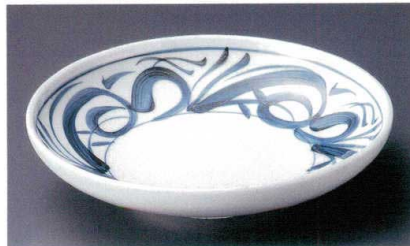

485-1-572 トチリ唐草7.5めん皿
1,900円 23.3×6.5cm 47108571

トチリグリーン
485-2-532 7.5麺皿
1,900円 23.5×6.5cm 47018531
485-3-532 7.0麺皿
1,500円 21×6cm 47017531

485-4-572 伊賀織部7.5めん皿
1,900円 23.3×6.5cm 47107571

ルリ結晶
485-5-532 7.5麺皿
1,900円 23.5×6.5cm 47014531
485-6-532 7.0麺皿
1,500円 21.3×6cm 47013531

485-7-732 金流し7.0麺鉢
1,850円 22×6cm 48507732

格子紋
485-8-552 7.5寸麺皿
1,850円 23.5×6.5cm 48508552
485-9-552 7寸麺皿
1,450円 21.2×5.8cm 48509552

485-10-212 古染渦7.5麺皿
1,700円 23×5.5cm 47106211

485-11-352 粉引渦8.0大鉢
1,450円 24.8×6.1cm 47311351