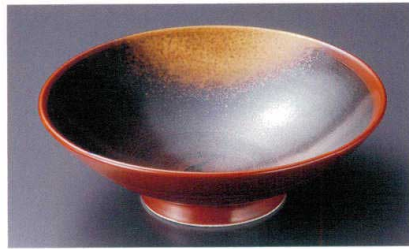

Catalogue No.
20154-487

487-1-182 荒刷毛三彩8.0高台鉢
1,930円 24.3×8cm 47302181

487-2-672 油滴天目8.0平鉢
1,350円 24×7.5cm 47308671

487-3-052 漆黒銀彩渦8寸高台鉢
1,350円 24.2×8.2cm 48703052

487-4-682 大地8.0盛鉢
1,200円 24.5×7.7cm 47305681

487-5-682 輪鏝8.0盛鉢
1,190円 24.5×7.7cm 47301681

487-6-682 京もみじ8.0盛鉢
1,190円 24.5×7.7cm 47303681

487-7-682 美濃錦8.0盛鉢
1,190円 24.5×7.7cm 47307681

487-8-682 江戸小紋8.0盛鉢
1,190円 24.5×7.7cm 47306681

487-9-682 南蛮フチ流し8.0盛鉢
1,190円 24.5×7.7cm 47304681