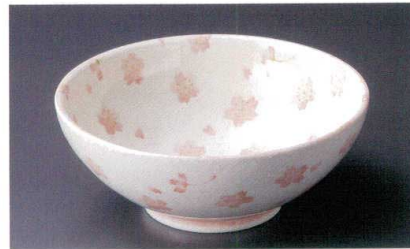

487-10-112 粉引華絵巻7.0麵鉢
1,450円 21.3×8.4cm 48710112

487-11-722 粉引袖手描風赤絵7.0井
1,260円 21.5×8.6cm 47002721

487-12-372 黒結晶点紋めん鉢
920円 21.4×8.2cm 48712372

487-13-372 粉引点紋めん鉢
920円 21.4×8.2cm 48713372

487-14-372 桜・桜めん鉢
880円 21.6×8cm 48714372