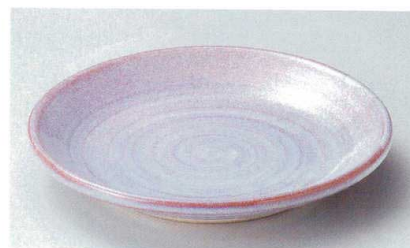

Catalogue No.
20154-488

488

488-1-112 結晶マグナ9.0盛皿
4,650円 26.3×4.8cm 48801112

488-2-112 あめ唐草 pasta皿
3,700円 26×3.8cm 47405111

488-3-562 桜流し10吋 pasta
3,600円 26.2×4cm 48803562

488-4-712 アポロ pasta 深皿
3,150円 25×5cm 47415711

488-5-212 点紋リーフ8.0深口皿
2,950円 23.5×4.3cm 47512211

488-6-532 白刷毛目玉濁8.5 pasta皿
3,600円 25.5×3.5cm 47407531

488-7-562 きなりたわみ8.0鉢
3,550円 27.8×25.5×6.2cm 47406561

488-8-182 織部8.5 pastaプレート
3,100円 26.2×2.7cm 48808182