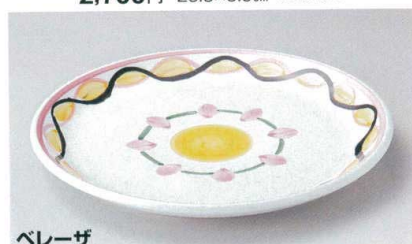

ボルカドット

489-1-012 12吋チョップ  
5,800円 30.8×4cm 63255011  
489-2-012 10吋ディナー  
2,700円 25.8×3.5cm 63254011

489-3-602 オリーブ30cmパスタ皿  
4,000円 30.5×4.5cm 30入 48903602

ヴェルデ

489-4-622 11吋パスタ皿(イタリア製)  
3,600円 28.5×3cm 4×2入 47504621  
489-5-622 9吋パスタ皿(イタリア製)  
3,170円 24.5×2.8cm 4×4入 47503621

ペレーザ

489-6-622 11吋パスタ皿(イタリア製)  
3,600円 28.5×3cm 4×2入 47506621  
489-7-622 9吋パスタ皿(イタリア製)  
3,170円 24.5×2.8cm 4×4入 47505621

マローネ

489-8-622 11吋パスタ皿(イタリア製)  
3,600円 28.5×3cm 4×2入 47508621  
489-9-622 9吋パスタ皿(イタリア製)  
3,170円 24.5×2.8cm 4×4入 47507621