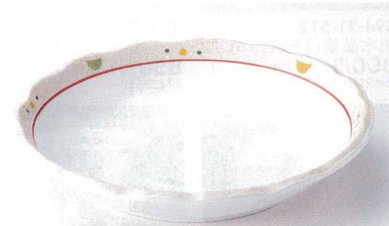

493-6-752 鉄釉一珍ライン小判鉢
1,300円 24.8×19.2×5.4cm 49306752

493-7-752 粉引8.0ダ円多用鉢
1,200円 24.5×18.8×6.2cm 02514751

土物

493-8-052 マーブル志野9寸 Pasta皿
1,000円 28×15.7×4.3cm 47902051

493-9-052 黒備前吹9寸 Pasta皿
1,000円 28×15.7×4.3cm 47903051

493-10-622 緑釉丸紋8.0 Pasta皿
730円 24.5×3.9cm 40入 47615621

493-11-352 しなやか7.0深皿
660円 22.4×4.2cm 47210351

493-12-262 青刷毛目7.0皿
650円 23×3cm 40入 47715261

493-13-732 京ごのみトレー
2,800円 30×19×2.9cm 24202731

493-14-652 梨地ペーカー
720円 23.6×17.5×5cm 49314652