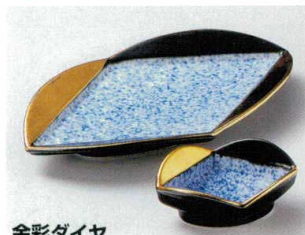

Catalogue No.

20154-50

50

刺身

織部格子 土物

50-1-712 ミツ押し身鉢
1,960円 15.3×14.8×5.5cm 05001712
50-2-712 ミツ押千代久
780円 7.8×7.6×3.2cm 05002712

ピュアホワイト 強化

50-3-722 5.5刺身皿
1,950円 17.3×17.3×3.1cm 04813721
50-4-722 丸千代久
560円 8.1×2.2cm 04814721

一筆刷毛貝型

50-5-212 向付
1,950円 20×14×4.5cm 04629211
50-6-212 千代久
860円 9×6.5×3.5cm 04630211

織部もみじ

50-7-582 折紙向付
1,950円 20×16.5cm 04713581
50-8-582 丸千代久
900円 8×3.4cm 04714581

金彩ダイヤ

50-9-712 突出皿
1,900円 22.5×12.5×2.7cm 04637711
50-10-712 千代久
890円 9.5×7×3.8cm 04638711