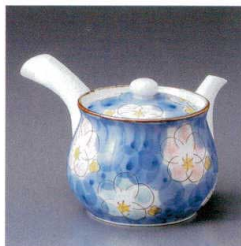

516-13-922
大梅2.5号急須 (M) (有田焼)
1,900円 380cc 6入
50411921

516-14-922
コス巻芦絵2.5号急須 (M) (有田焼)
1,900円 380cc 6入
50412921

516-15-922
唐子2.5号急須 (有田焼)
1,850円 380cc 6入
50410921

516-16-922
ふし十草大急須 (M) (有田焼)
3,500円 650cc 3入
51616922

516-17-922
錦唐草3号大急須 (M) (有田焼)
3,100円 530cc 3入
50424921

516-18-922
梅園3号大急須 (M) (有田焼)
2,900円 630cc 3入
51618922

516-19-922
梅の華3号大急須 (M) (有田焼)
2,700円 630cc 3入
51619922

516-20-922
コス桔梗大急須 (U) (有田焼)
2,900円 360cc 3入
50418921