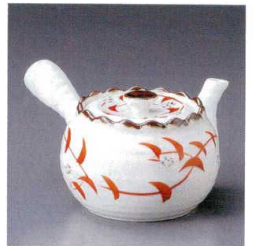

Catalogue No.
20154-516

516

516-1-922
錦つゆ草急須 (M) (有田焼)
3,000円 400cc 6入
50401921

516-2-922
古染万歴2.5号急須 (M) (有田焼)
2,800円 380cc 6入
51602922

516-3-922
らんまん2.5号急須 (M) (有田焼)
2,800円 400cc 6入
50402921

516-4-922
水玉2.5号急須 (有田焼)
2,400円 400cc 6入
50407921

516-5-922
錦唐草2.5号急須 (M) (有田焼)
2,300円 380cc 6入
50406921

516-6-922
ひだまり2.5号急須 (M) (有田焼)
2,300円 400cc 6入
50408921

516-7-922
梅園2.5号急須 (M) (有田焼)
2,200円 380cc 6入
51607922

516-8-922
うず唐草2.5号急須 (有田焼)
2,100円 400cc 6入
50405921