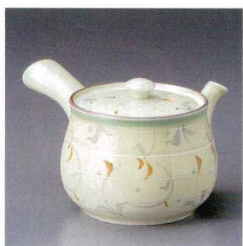

516-24-922
うず唐草3号大急須 (M) (有田焼)
2,400円 530cc 3入
50423921