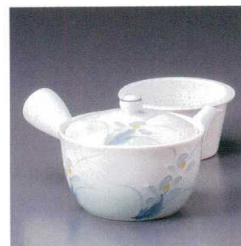

517-5-692
木の葉U付特大急須(有田焼)
2,600円 550cc 1×24入
50505691

517-6-692
濃市松U付特大急須(有田焼)
2,600円 600cc 1×24入
50506691

517-7-692
藍染唐草Mジャンボ急須(有田焼)
2,600円 500cc 1×24入
50508691

517-8-692
黄釉内草花M特大急須(有田焼)
2,600円 500cc 2×15入
50509691

517-9-692
コス巻梅Mジャンボ急須(有田焼)
2,600円 500cc 1×24入
50510691

517-10-692
廻り花M特大急須(有田焼)
2,600円 500cc 2×15入
50507691

517-11-692
黄さくらU付平急須(有田焼)
2,900円 200cc 1入
50511691

517-12-692
一珍ランセラ急須(有田焼)
2,800円 300cc 1×36入
50513691