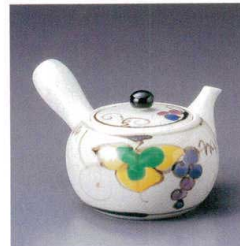

517-13-692
染花紋セラ急須(有田焼)
2,800円 300cc 1×36入
50512691

517-18-692
豆彩ぶどうM中急須(有田焼)
3,000円 350cc 3入
50519691