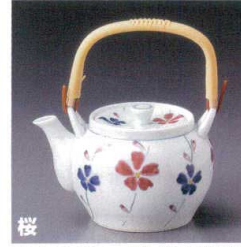

桜
519-13-922 10号土瓶(M)(有田焼) 1780cc 2入 50728921 **5,250円**
519-14-922 8号土瓶(M)(有田焼) 1400cc 2入 50729921 **4,650円**
519-15-922 6号土瓶(M)(有田焼) 980cc 3入 50729921 **3,500円**