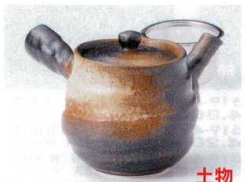

520-14-712 土物
彫トクサ (黒) 急須 (小) (アミ付)
2,800円 350cc
50814711

520-19-202 土物
黒備前吹き六兵衛急須
2,100円 17×9×11.5cm (540cc) 4入
50817201