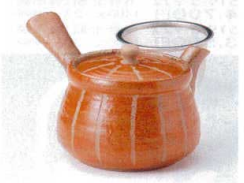

520-5-912 民芸急須 (信楽焼)
4,300円 2号 (360cc) 3入 50810911
520-6-912 民芸急須 (浅) (信楽焼)
3,600円 1.5号 (300cc) 3入 50809911

520-11-712 土物
彫トクサ (赤) 急須 (大) (アミ付)
3,000円 420cc
50816711