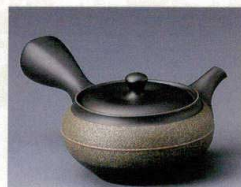

524-10-902
宇幸作 黒泥鈴型緑中帯 帯網(常滑焼)
7,200円 280cc
51204901