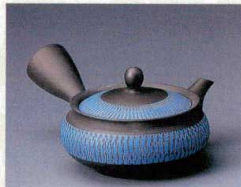

524-12-902  
昭萌作 黒泥平丸型萩 帯網(常滑焼)  
5,800円 260cc  
51209901

524-13-902  
宇幸作 窯変京型 帯網(常滑焼)  
5,250円 260cc  
51219901

524-14-902  
柴山作 黒泥香型青トチリ 帯網  
5,200円 250cc  
52414902

524-15-902  
春秋23号 黒泥急須夏目形/夕打床山キ紋線 さわやか網  
4,700円 420cc  
52415902