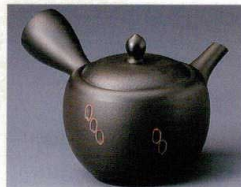

524-12-902  
昭萌作 黒泥平丸型萩 帯網(常滑焼)  
5,800円 260cc  
51209901

524-13-902  
宇幸作 窯変京型 帯網(常滑焼)  
5,250円 260cc  
51219901

524-14-902  
柴山作 黒泥香型青トチリ 帯網  
5,200円 250cc  
52414902

524-15-902  
春秋23号 黒泥急須夏目形/夕打床山キ紋線 さわやか網  
4,700円 420cc  
52415902