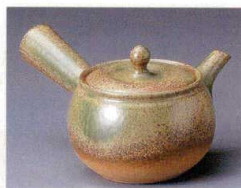

524-27-902
間宮ストーンタマコ型(さわやか網)(常滑焼)
2,500円 330cc
51230901