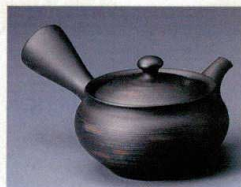

524-9-902
宇幸作 黒泥福平櫛目曙 帯網(常滑焼)
7,600円 300cc
51203901