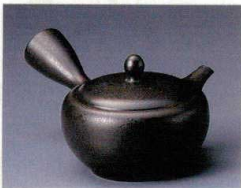

524-20-902  
春秋20号 黄泥急須袋形 平網  
4,000円 360cc  
52420902

524-21-902  
一心18号 イラボ軸急須富士形 さわやか網  
3,950円 330cc  
52421902

524-22-902  
豊栄作 緑泥丸型ラセン彫り ゆたか網(常滑焼)  
3,700円 300cc  
51220901

524-23-902  
春秋作 黒泥新平丸型どり色ラン ボコ網(常滑焼)  
3,600円 220cc  
51222901

524-24-902  
春秋作 黒泥朱平型バラ吹 さわやか網(常滑焼)  
3,300円 300cc  
51224901

524-25-902  
一心作 灰釉丸型 さわやか網(常滑焼)  
2,900円 330cc  
51229901

524-26-902  
一心作 イラボ軸平丸型 さわやか網(常滑焼)  
2,900円 380cc  
51226901

524-27-902  
間宮ストーンタマコ型(さわやか網)(常滑焼)  
2,500円 330cc  
51230901