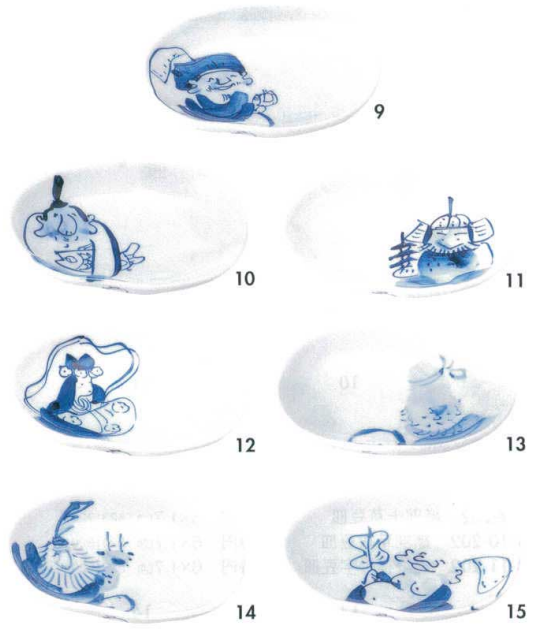

- 533-9-202 大黒3.0皿 1,100円 12×9×2.2cm 52110201
- 533-10-202 蛭子3寸皿 1,100円 12×9×2.2cm 52111201
- 533-11-202 毘沙門天3寸皿 1,100円 12×9×2.2cm 52112201
- 533-12-202 弁天3寸皿 1,100円 12×9×2.2cm 52113201
- 533-13-202 福祿寿3寸皿 1,100円 12×9×2.2cm 52114201
- 533-14-202 寿老人3寸皿 1,100円 12×9×2.2cm 52115201
- 533-15-202 布袋3寸皿 1,100円 12×9×2.2cm 52116201