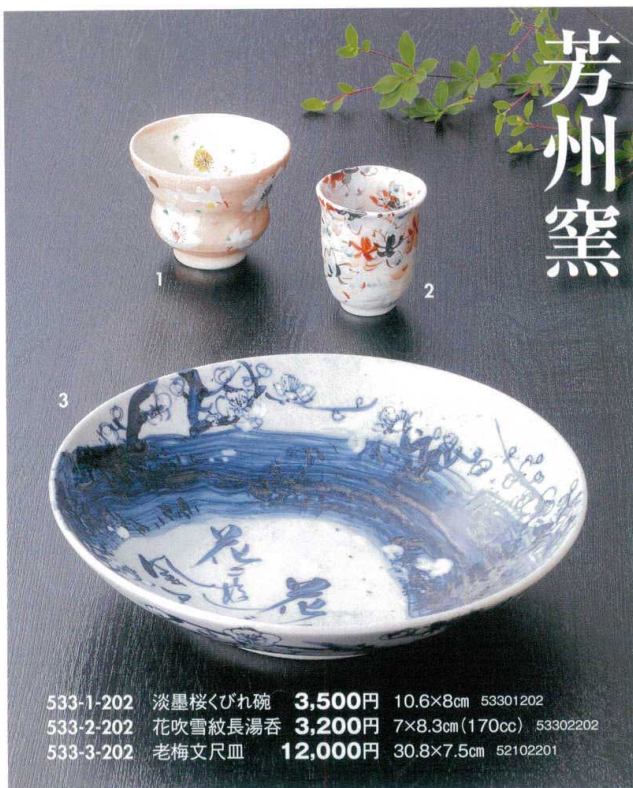

Catalogue No.
20154-533

芳州窯

和田 一人

職人がすべて手描きにて製作し、染付けの濃淡や強弱のあるいきいきとした筆跡に惹かれる器です。手の温もりが感じられる優しい器をお楽しみください。

- 533-1-202 淡墨桜くびれ碗 3,500円 10.6×8cm 53301202
- 533-2-202 花吹雪紋長湯呑 3,200円 7×8.3cm(170cc) 53302202
- 533-3-202 老梅文尺皿 12,000円 30.8×7.5cm 52102201