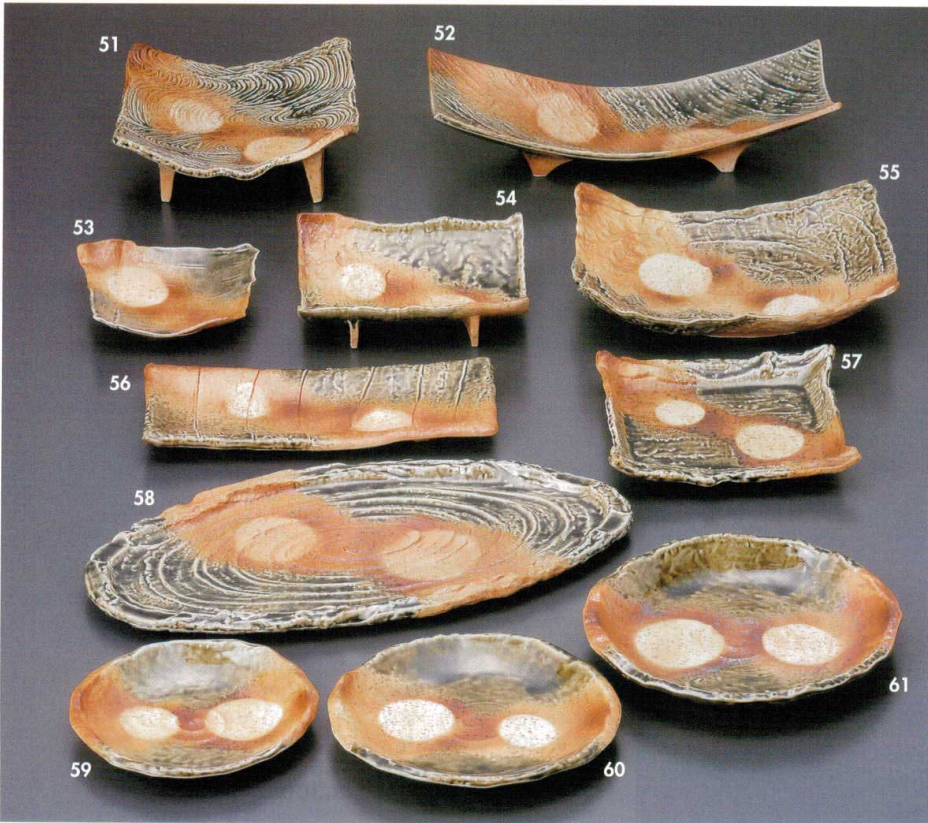

Catalogue No.
20154-538

538

炭化土黒翔

- 538-1-522 5,650円 盛鉢(大) 38×22.5×7cm
53801522
- 538-2-522 6,400円 長角四方上り大盛皿 41×16.5×9cm
53802522
- 538-3-522 2,900円 盛鉢(中) 30×14.5×6.2cm
53803522
- 538-4-522 5,200円 長角尺盛皿 31×27×4.5cm
53804522
- 538-5-522 2,700円 三ッ足変形前菜皿 23.5×19.5×5cm
53805522
- 538-6-522 2,200円 三ッ足丸7.0皿 21×2.5cm
53806522
- 538-7-522 2,600円 三ッ足四角前菜皿 19×18×4cm
53807522
- 538-8-522 2,900円 三ッ足丸9.0皿 26×2cm
53808522
- 538-9-522 4,100円 長角板皿 38×16×3.8cm
53809522

炭化土黒翔(52)・嵯峨野(52)

嵯峨野

- 538-51-522 5,650円 角形高台盛皿 25×24×9.5cm
53851522
- 538-52-522 6,200円 長角四方上り大盛皿 41×16.5×9cm
53852522
- 538-53-522 1,800円 変形前菜皿 17.5×16×5cm
53853522
- 538-54-522 3,600円 変形盛鉢 21.5×17×7cm
53854522
- 538-55-522 5,200円 四方上り尺盛鉢 29×23×7.5cm
53855522
- 538-56-522 2,900円 尺長角皿 31.5×14×3cm
53856522
- 538-57-522 2,900円 四角盛皿 22×22×4cm
53857522
- 538-58-522 7,400円 楕円パーティール皿 48×25×3cm
53858522
- 538-59-522 1,600円 6.5深皿 19.5×3cm
53859522
- 538-60-522 2,150円 7.5深皿 23×3.5cm
53860522
- 538-61-522 3,600円 8.5深皿 26×4cm
53861522