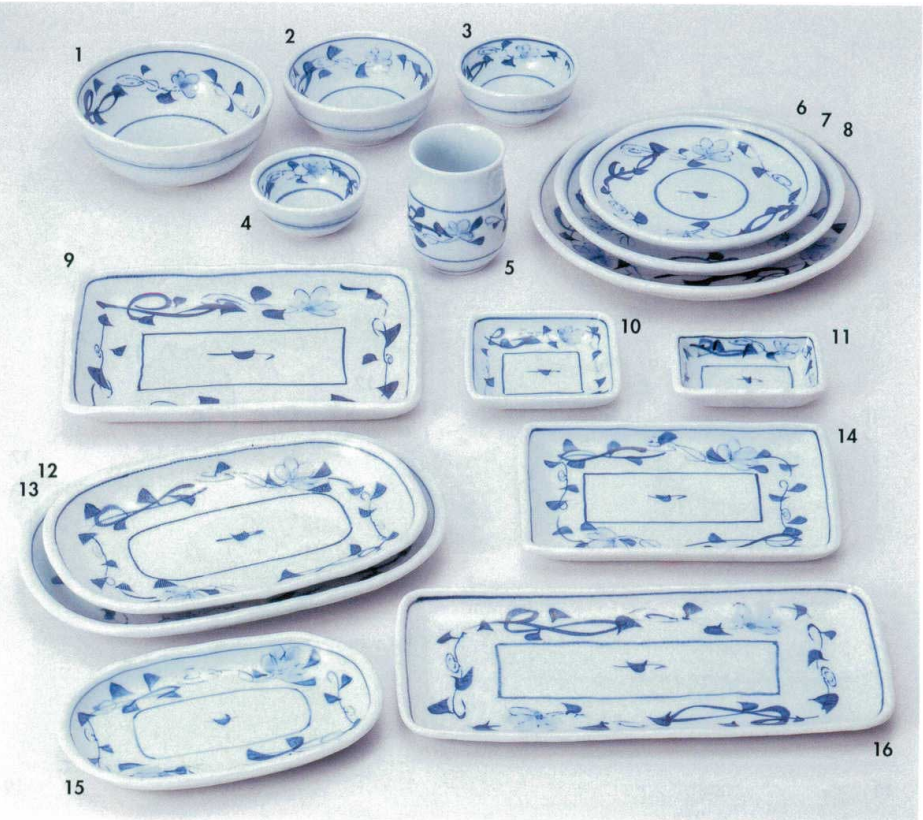

Catalogue No.  
20154-546

546

**手描花唐草**

- 546-1-282 1,150円 5.0鉢 14.6×5.5cm 40入 54601282
- 546-2-282 630円 4.0鉢 11.7×5cm 80入 54602282
- 546-3-282 470円 3.5鉢 9.3×4cm 120入 54603282
- 546-4-282 370円 丸千代口 8.3×3.5cm 200入 54604282
- 546-5-282 680円 湯呑 6.5×9cm 100入 54605282
- 546-6-282 720円 玉淵5.5皿 16.7×2.4cm 80入 54606282
- 546-7-282 1,200円 6.5皿 20.4×2.6cm 40入 54607282
- 546-8-282 2,500円 8.0皿 24.7×3cm 30入 54608282
- 546-9-282 1,800円 長角10.0盛皿 30.2×14.5×1.8cm 36入 54609282
- 546-10-282 470円 正角漬物皿 10.5×10.5×2.2cm 180入 54610282
- 546-11-282 370円 長千代口 10.5×7.3×2.5cm 200入 54611282
- 546-12-282 1,150円 玉淵0.5判皿 24.3×15.8×2.5cm 40入 54612282
- 546-13-282 1,580円 玉淵0.5判皿 27.6×18×2.8cm 30入 54613282
- 546-14-282 1,820円 長角9.0盛皿 24×17×2.5cm 30入 54614282
- 546-15-282 680円 玉淵5.5判皿 19.7×12.5×2.3cm 80入 54615282
- 546-16-282 940円 長角俵物皿 20.7×14.5×2.5cm 40入 54616282

手描花唐草(28)・ブルーポピー(18)

**ブルーポピー**

- 546-51-182 530円 リップル新アークアップ 8×9.1cm(250cc) 55803181
- 546-52-182 680円 リップルアークアップ 8.5×11cm(310cc) 55804181
- 546-53-182 530円 ころころ碗 10.5×7.3cm 55808181
- 546-54-182 450円 リップル碗ミニ 9×6.8cm 55806181
- 546-55-182 680円 リップル碗(大) 13.5×7.7cm 55801181
- 546-56-182 480円 リップル碗(小) 11.3×7.2cm 55802181
- 546-57-182 880円 丸7.5皿 23.5×3.8cm 55812181
- 546-58-182 2,000円 リップル8.0鉢 26.5×6.9cm 55805181
- 546-59-182 950円 リップル7.5皿 23.5×4.4cm 55809181
- 546-60-182 500円 角小鉢 10×10×3.7cm 55810181
- 546-61-182 350円 ミツ足楕円皿(小) 10.4×9.5×3cm 55813181
- 546-62-182 550円 ミツ足楕円皿(中) 14.8×13.3×4cm 55814181
- 546-63-182 730円 ミツ足楕円皿(大) 19.3×17.7×3.8cm 55811181
- 546-64-182 1,150円 オーバル L 21.3×20.3×3.5cm 55820181
- 546-65-182 550円 オーバル M 15.6×14.5×2.9cm 55819181
- 546-66-182 430円 オーバル S 11×10×2.7cm 55818181
- 546-67-182 450円 角小皿 9×9×3.7cm 55817181
- 546-68-182 730円 角皿(中) 14×14×3cm 55815181
- 546-69-182 1,200円 角皿(大) 20.5×20.5×3.5cm 55816181