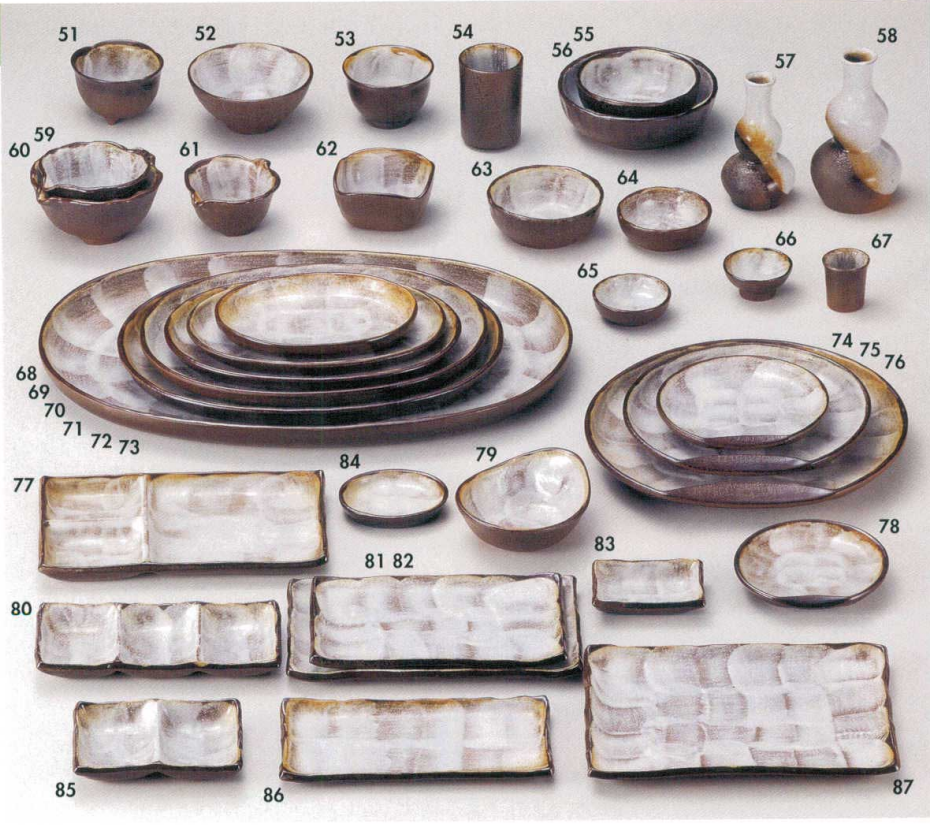

- 555-51-752 540円 花型三ツ足3.3小鉢 9×5.7cm 54001751
- 555-52-752 740円 茶碗 12.3×5.6cm 54002751
- 555-53-752 540円 干茶湯呑 9×5.7cm 54003751
- 555-54-752 550円 湯呑 6.4×9cm 54004751
- 555-55-752 670円 丸鉢4.0 12.2×4.3cm 54005751
- 555-56-752 1,150円 丸鉢5.0 15.5×5cm 54006751
- 555-57-752 910円 德利1号 30×4入 54007751
- 555-58-752 1,360円 德利2号 20×4入 54008751
- 555-59-752 620円 葉型3.5小鉢 12×10.8×5.5cm 54009751
- 555-60-752 660円 葉型4.0小鉢 13.1×12.5×6cm 54010751
- 555-61-752 540円 葉型3.0小鉢 10.5×9.2×5cm 54011751
- 555-62-752 540円 角小鉢 9.2×9.2×5cm 54012751
- 555-63-752 630円 丸鉢3.5 11×4.2cm 54013751
- 555-64-752 410円 丸鉢3.0 8.8×3cm 54014751
- 555-65-752 380円 丸鉢2.5 7.1×2.4cm 54015751
- 555-66-752 420円 盃 6.2×3cm 54016751
- 555-67-752 420円 <small>く</small>香 4.3×4.7cm 54017751
- 555-68-752 750円 小判6.0皿 17.8×12.3×2.2cm 54018751
- 555-69-752 1,050円 小判7.0皿 21.5×15×1.8cm 54019751
- 555-70-752 1,360円 小判8.5皿 26×17.7×2.2cm 54020751
- 555-71-752 2,730円 小判10.0皿 31×22.5×2.5cm 54021751
- 555-72-752 2,940円 小判11.0皿 34×25×2.5cm 54022751
- 555-73-752 11,760円 小判15.0皿 47×31.5×3.5cm 54023751
- 555-74-752 700円 半月皿5.0 14.6×14cm 54024751
- 555-75-752 1,360円 半月皿7.0 21.5×20cm 54025751
- 555-76-752 2,730円 半月皿10.0 27.8×25.5cm 54026751
- 555-77-752 1,360円 8.0三品盛皿 23.5×14.5cm 54027751
- 555-78-752 630円 半月皿3.5 12.5×12cm 54028751
- 555-79-752 630円 香水 12.8×10.6×3.5cm 54029751
- 555-80-752 910円 長角三品盛 19.5×9cm 54030751
- 555-81-752 1,050円 長角7.0皿 20.5×13cm 54031751
- 555-82-752 1,150円 長角8.0皿 23.5×14.5cm 54032751
- 555-83-752 410円 長角小皿 9×6.7cm 54033751
- 555-84-752 410円 小判3.0皿 9.2×7.6×1.5cm 54034751
- 555-85-752 670円 長角二品盛 13.2×9.2cm 54035751
- 555-86-752 910円 長角突出皿 20.5×10.2cm 54036751
- 555-87-752 1,360円 長角9.0皿 23.8×17cm 54037751