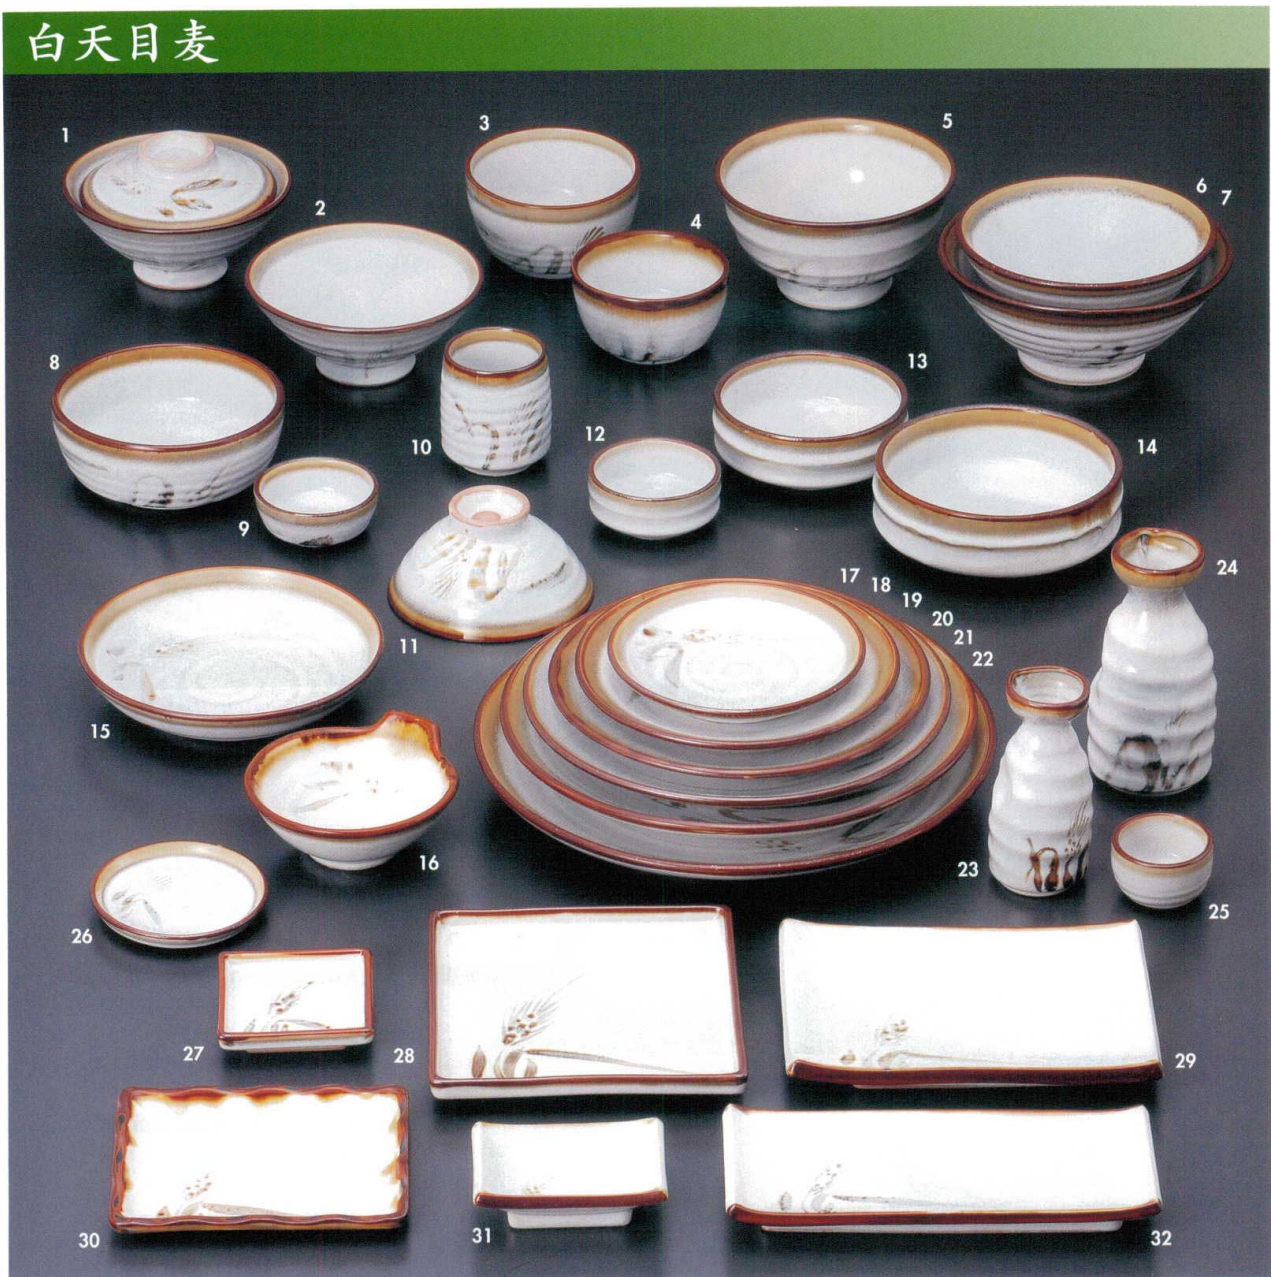

Catalogue No.
20154-559

白天目麦

白天目麦(20)

559-1-202 1,650円
のり茶 15.5×10cm
56756201
559-2-202 990円
のり茶身 15.5×6.5cm
56755201
559-3-202 1,000円
丸4.0皿 12.2×7.2cm
56753201
559-4-202 800円
丸3.6皿 10.5×6.5cm
56754201
559-5-202 1,550円
深口5.5丼 17×8.5cm 36入
55905202
559-6-202 1,250円
反切立6.0丼 17.5×7.5cm 40入
55906202
559-7-202 2,200円
反切立6.5丼 20×8.5cm 30入
55907202

559-8-202 1,300円
丸5.0皿 15×6cm
56751201
559-9-202 450円
丸千代久 8×3.5cm
56752201
559-10-202 750円
湯呑(大) 6.7×7.8cm(200cc) 20入
56752201
559-11-202 700円
大平 12.5×6cm
56751201
559-12-202 500円
2.8鉄鉢 8.5×4cm
56759201
559-13-202 900円
4.0鉄鉢 12.2×5cm
56757201
559-14-202 1,350円
5.5鉄鉢 15.7×6.2cm
56758201

559-22-202 7,200円
丸10.0皿 30.5cm
56770201
559-23-202 730円
德利(小) 5.3×12.5cm(150cc)
55923202
559-24-202 1,350円
德利(大) 7×15cm(300cc)
55924202
559-25-202 480円
ぐい呑 5.7×3.6cm(50cc)
55925202
559-26-202 480円
切立3.5皿 10.5cm
56764201
559-27-202 530円
正角千代久 8.5×8.5cm
56773201
559-28-202 1,700円
正角7.0皿 17×17cm
56776201