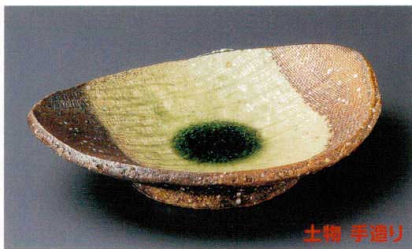

56-8-752 灰釉波型四方向付(手造り)
4,300円 16×16×4cm 05507751

56-11-752 伊賀窯変半月向付
4,000円 19.5×14.8×4cm 05611752