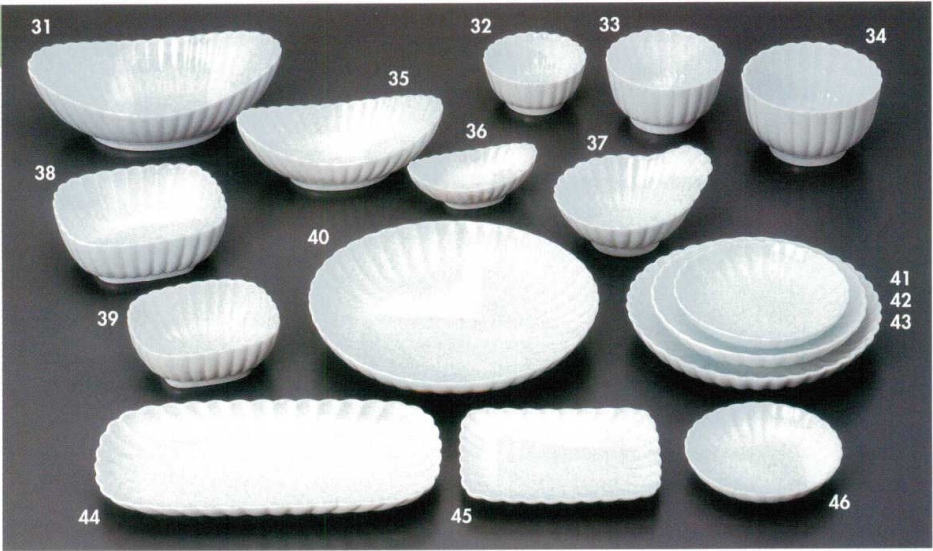

Catalogue No.
20154-573

深山青磁 ●強化

- 573-1-672 1,430円 5.5多用丼 17×8cm 54861671
- 573-2-672 1,760円 円菓子碗 12×9cm 54863671
- 573-3-672 850円 3.5小鉢 10.7×6.5cm 54864671
- 573-4-672 1,270円 むし碗 8×9.2cm 54870671
- 573-5-672 680円 3.0京千茶 8.8×5.3cm 54866671
- 573-6-672 750円 長湯呑 6.4×8cm 10入 54867671
- 573-7-672 1,380円 長角鉢 15.3×11.2×3cm 54869671
- 573-8-672 920円 正角鉢 9.3×9.3×3.2cm 54871671
- 573-9-672 1,430円 7.5皿 22.2×3.5cm 54874671
- 573-10-672 620円 茶碗 11.8×5.3cm 54868671
- 573-11-672 1,700円 8.0長角皿 21×14.5×2.8cm 54876671
- 573-12-672 570円 長角千代久 9×6×2.3cm 54877671
- 573-13-672 1,320円 6.0長角皿 17×12×1.8cm 54879671
- 573-14-672 3,300円 10.0角皿 21.7×21.7×3cm 54879671
- 573-15-672 420円 4.5銘々皿 14×2.5cm 54873671
- 573-16-672 400円 3.5皿 11.3×2cm 54872671
- 573-17-672 680円 角小皿 10.3×10.3×1.8cm 54878671

菊型青白磁

- 573-31-602 1,200円 舟型6.5鉢 20×12.6×6.6cm 30入 53301601
- 573-32-602 500円 丸千代久 8.5×4cm 80入 53302601
- 573-33-602 580円 丸3.0鉢 9.7×5.3cm 45入 53303601
- 573-34-602 720円 丸3.5鉢 11.2×6.4cm 40入 53304601
- 573-35-602 720円 舟型5.0鉢 16.4×9.5×5.4cm 40入 53306601
- 573-36-602 430円 舟型千代久 10.5×6×3.5cm 100入 53305601
- 573-37-602 650円 香水 12.7×5.5cm 90入 53315601
- 573-38-602 720円 長角4.5鉢 13×11×4.8cm 30入 53307601
- 573-39-602 550円 長角3.5鉢 10.5×9×3.9cm 40入 53308601
- 573-40-602 1,220円 丸7.0皿 21.8×3.7cm 40入 53312601
- 573-41-602 550円 丸4.0皿 12.8×2.4cm 100入 53309601
- 573-42-602 660円 丸5.0皿 15.7×2.9cm 60入 53310601
- 573-43-602 900円 丸6.0皿 18.8×3.4cm 50入 53311601
- 573-44-602 950円 焼物皿 23×2.5cm 40入 53317601
- 573-45-602 580円 長角取皿 14.5×11×2cm 100入 53316601
- 573-46-602 500円 丸3.5皿 11×2.2cm 120入 53314601