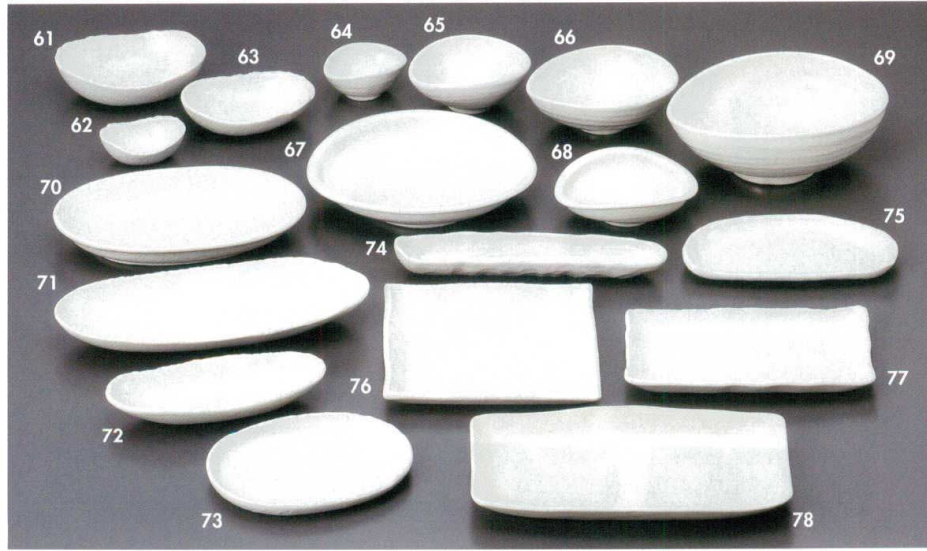

Catalogue No.
20154-573

深山青磁 ●強化

- 573-1-672 1,430円 5.5多用丼 17×8cm 54861671
- 573-2-672 1,760円 円菓子碗 12×9cm 54863671
- 573-3-672 850円 3.5小鉢 10.7×6.5cm 54864671
- 573-4-672 1,270円 むし碗 8×9.2cm 54870671
- 573-5-672 680円 3.0京千茶 8.8×5.3cm 54866671
- 573-6-672 750円 長湯呑 6.4×8cm 10入 54867671
- 573-7-672 1,380円 長角鉢 15.3×11.2×3cm 54869671
- 573-8-672 920円 正角鉢 9.3×9.3×3.2cm 54871671
- 573-9-672 1,430円 7.5皿 22.2×3.5cm 54874671
- 573-10-672 620円 茶碗 11.8×5.3cm 54868671
- 573-11-672 1,700円 8.0長角皿 21×14.5×2.8cm 54876671
- 573-12-672 570円 長角千代久 9×6×2.3cm 54877671
- 573-13-672 1,320円 6.0長角皿 17×12×1.8cm 54879671
- 573-14-672 3,300円 10.0角皿 21.7×21.7×3cm 54879671
- 573-15-672 420円 4.5銘々皿 14×2.5cm 54873671
- 573-16-672 400円 3.5皿 11.3×2cm 54872671
- 573-17-672 680円 角小皿 10.3×10.3×1.8cm 54878671

菊型青白磁

- 573-31-602 1,200円 舟型6.5鉢 20×12.6×6.6cm 30入 53301601
- 573-32-602 500円 丸千代久 8.5×4cm 80入 53302601
- 573-33-602 580円 丸3.0鉢 9.7×5.3cm 45入 53303601
- 573-34-602 720円 丸3.5鉢 11.2×6.4cm 40入 53304601
- 573-35-602 720円 舟型5.0鉢 16.4×9.5×5.4cm 40入 53306601
- 573-36-602 430円 舟型千代久 10.5×6×3.5cm 100入 53305601
- 573-37-602 650円 香水 12.7×5.5cm 90入 53315601
- 573-38-602 720円 長角4.5鉢 13×11×4.8cm 30入 53307601
- 573-39-602 550円 長角3.5鉢 10.5×9×3.9cm 40入 53308601
- 573-40-602 1,220円 丸7.0皿 21.8×3.7cm 40入 53312601
- 573-41-602 550円 丸4.0皿 12.8×2.4cm 100入 53309601
- 573-42-602 660円 丸5.0皿 15.7×2.9cm 60入 53310601
- 573-43-602 900円 丸6.0皿 18.8×3.4cm 50入 53311601
- 573-44-602 950円 焼物皿 23×2.5cm 40入 53317601
- 573-45-602 580円 長角取皿 14.5×11×2cm 100入 53316601
- 573-46-602 500円 丸3.5皿 11×2.2cm 120入 53314601