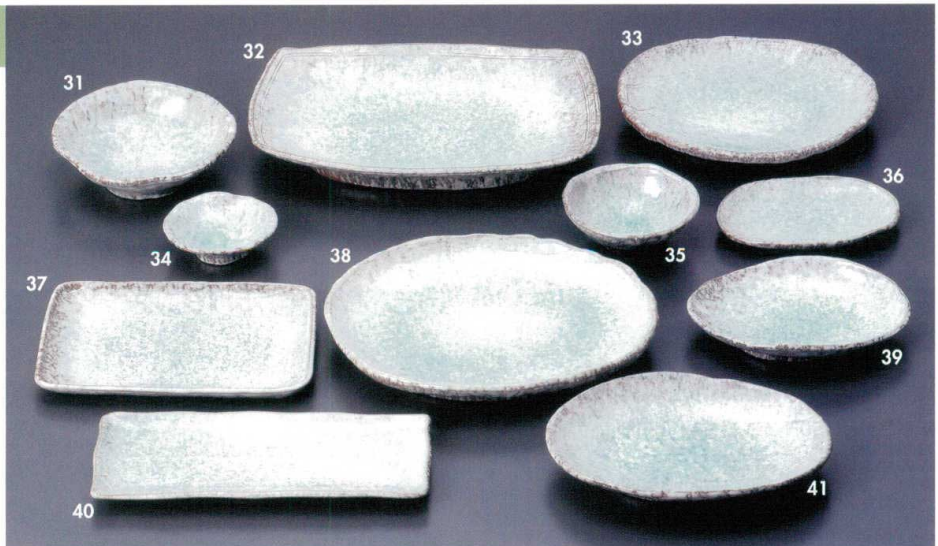

Catalogue No.  
20154-579

**一本線**

- 579-1-162 **450円** 3.5ボール 10.6×4.8cm 57901162
- 579-2-162 **620円** 4.0ボール 13.4×5.4cm 57902162
- 579-3-162 **740円** 5.0ボール 16×6cm 57903162
- 579-4-162 **450円** 5.0浅鉢 16×4.5cm 57904162
- 579-5-162 **430円** 4.0浅鉢 13.6×4cm 57905162
- 579-6-162 **320円** 3.3浅鉢 10.2×3.4cm 57906162
- 579-7-162 **1,250円** ラーメン丼 19.5×7.2cm 57907162
- 579-8-162 **900円** 7.0皿 21.3×3.4cm 57908162
- 579-9-162 **1,080円** 瀬波7.0浅鉢 22.2×4.4cm 57909162
- 579-10-162 **1,250円** 7.0大鉢 21.2×5.5cm 57910162
- 579-11-162 **450円** 5.0皿 16×2.8cm 57911162
- 579-12-162 **430円** 4.0皿 14×2.8cm 57912162
- 579-13-162 **320円** 3.5皿 12×2.5cm 57913162

- 青釉**
- 579-31-802 **1,200円** 刺身鉢 17.5×17×5.5cm 53759801
  - 579-32-802 **3,200円** 11号反長角皿 33.5×24×5cm 53757801
  - 579-33-802 **1,600円** 天皿 25.5×22×4cm 53766801
  - 579-34-802 **330円** のぞき 10.5×10×3.5cm 53765801
  - 579-35-802 **600円** 小鉢 12.5×5cm 53754801
  - 579-36-802 **400円** 5.5号小判皿 17×11.3×2.5cm 53762801
  - 579-37-802 **1,000円** 8号長角皿 24×16.3×2.5cm 53778801
  - 579-38-802 **2,500円** 10号小判盛皿 29.5×24.3×4cm 53761801
  - 579-39-802 **600円** 6.5号小判皿 19.5×14×4cm 53763801
  - 579-40-802 **900円** さんま皿 28.4×11.5×2cm 53779801
  - 579-41-802 **800円** 8号小判皿 24×17×4.5cm 53764801