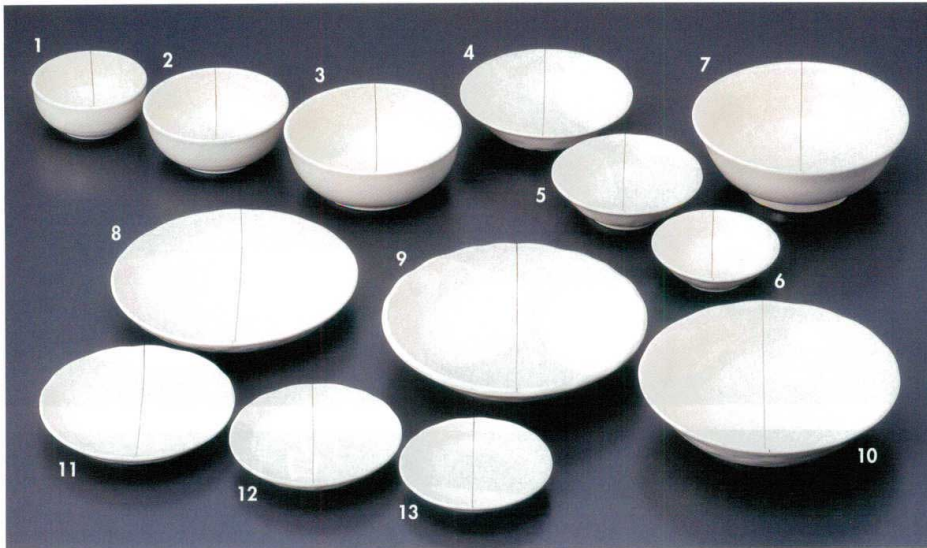

Catalogue No.  
20154-579

**一本線**

- 579-1-162 **450円** 3.5ボール 10.6×4.8cm 57901162
- 579-2-162 **620円** 4.0ボール 13.4×5.4cm 57902162
- 579-3-162 **740円** 5.0ボール 16×6cm 57903162
- 579-4-162 **450円** 5.0浅鉢 16×4.5cm 57904162
- 579-5-162 **430円** 4.0浅鉢 13.6×4cm 57905162
- 579-6-162 **320円** 3.3浅鉢 10.2×3.4cm 57906162
- 579-7-162 **1,250円** ラーメン丼 19.5×7.2cm 57907162
- 579-8-162 **900円** 7.0皿 21.3×3.4cm 57908162
- 579-9-162 **1,080円** 瀬波7.0浅鉢 22.2×4.4cm 57909162
- 579-10-162 **1,250円** 7.0大鉢 21.2×5.5cm 57910162
- 579-11-162 **450円** 5.0皿 16×2.8cm 57911162
- 579-12-162 **430円** 4.0皿 14×2.8cm 57912162
- 579-13-162 **320円** 3.5皿 12×2.5cm 57913162

- 青釉**
- 579-31-802 **1,200円** 刺身鉢 17.5×17×5.5cm 53759801
  - 579-32-802 **3,200円** 11号反長角皿 33.5×24×5cm 53757801
  - 579-33-802 **1,600円** 天皿 25.5×22×4cm 53766801
  - 579-34-802 **330円** のぞき 10.5×10×3.5cm 53765801
  - 579-35-802 **600円** 小鉢 12.5×5cm 53754801
  - 579-36-802 **400円** 5.5号小判皿 17×11.3×2.5cm 53762801
  - 579-37-802 **1,000円** 8号長角皿 24×16.3×2.5cm 53778801
  - 579-38-802 **2,500円** 10号小判盛皿 29.5×24.3×4cm 53761801
  - 579-39-802 **600円** 6.5号小判皿 19.5×14×4cm 53763801
  - 579-40-802 **900円** さんま皿 28.4×11.5×2cm 53779801
  - 579-41-802 **800円** 8号小判皿 24×17×4.5cm 53764801