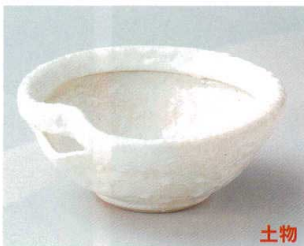

手造り

58-10-362 茶イラボ向付(手造り)
2,900円 17×14×6cm
05607361

土物 手造り

58-11-752 パール淵金グリーン舟形向付
2,900円 25.5×9.8×7.2cm 40入
05614751

強化

58-12-552 染付芙蓉高台向付
2,800円 15.3×7cm
05812552

強化

58-13-212 染付ぶどう玉石向付
2,750円 18×14×5.8cm
05406211

58-14-212 志野片口向付
2,700円 14.5×6cm
05610211

土物

58-15-052 粉引向付
2,700円 14×6cm
05815052

土物

58-16-752 フリットビーズ見込かまくらブルー
2,700円 15.5×10cm
05816752

58-17-212 十文字小花楕円高台向付
2,600円 17.5×10.5×4.8cm
05817212

58-18-552 染付春秋丸紋半開扇向付
2,520円 22.3×11.8×5.8cm
05818552