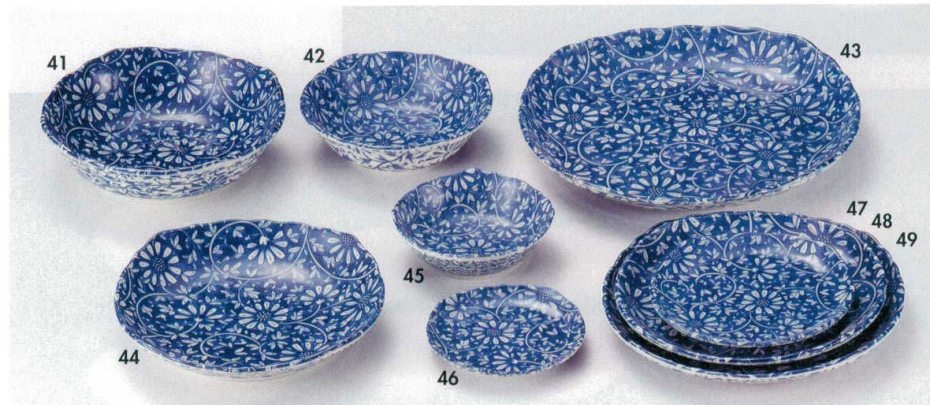

華万葉

- | | |
|--|--|
| 581-1-602 1,150円
7.0鉢 16.3×16×5cm
57121601 | 581-7-602 700円
5.5鉢 17×5cm 60入
57127601 |
| 581-2-602 680円
5.0茶漬井 15×6.5cm 60入
57122601 | 581-8-602 700円
7.0深皿 22×4cm 60入
57128601 |
| 581-3-602 650円
5.5浅鉢 16.5×4cm 60入
57123601 | 581-9-602 900円
8.0深皿 23.5×4.5cm 50入
57129601 |
| 581-4-602 800円
7.0深皿 22×4cm 60入
57124601 | 581-10-602 500円
5.0皿 16×16×2cm 90入
57130601 |
| 581-5-602 950円
8.0皿 23.5×4.5cm 50入
57125601 | 581-11-602 920円
8.0皿 24.5cm 50入
57131601 |
| 581-6-602 500円
4.5小鉢 13×12.5×4cm
57126601 | 581-12-602 1,900円
10.0皿 30×3.5cm 30入
57132601 |

赤絵吉兆

- | | |
|---|--|
| 581-21-052 630円
5.5鉢 16.3×16×5cm
57161051 | 581-26-052 400円
4.0皿 12.5×12×2cm
57166051 |
| 581-22-052 1,100円
7.0鉢 20.5×20×6cm
57162051 | 581-27-052 450円
5.0皿 16×16×2cm
57167051 |
| 581-23-052 1,700円
9.7大皿 28.7×28.7×4cm
57163051 | 581-28-052 630円
7.0皿 21.5×21.5×2.5cm
57168051 |
| 581-24-052 700円
7.0深皿 21.8×21×4.3cm
57164051 | 581-29-052 900円
8.0皿 24×23×3cm
57169051 |
| 581-25-052 450円
4.5小鉢 13×12.5×4cm
57165051 | |

藍華

- | | |
|---|--|
| 581-41-052 960円
7.0鉢 20.5×20×6cm
57241051 | 581-46-052 290円
4.0皿 12.5×12×2cm
57246051 |
| 581-42-052 440円
5.5鉢 16.3×16×5cm
57242051 | 581-47-052 330円
5.0皿 16×16×2cm
57247051 |
| 581-43-052 1,750円
9.7大皿 28.7×28.7×4cm
57243051 | 581-48-052 440円
7.0皿 21.5×21.5×2.5cm
57248051 |
| 581-44-052 480円
7.0深皿 21.8×21×4.3cm
57244051 | 581-49-052 710円
8.0皿 24×23×3cm
57249051 |
| 581-45-052 340円
4.5鉢 13×12.5×4cm
57245051 | |