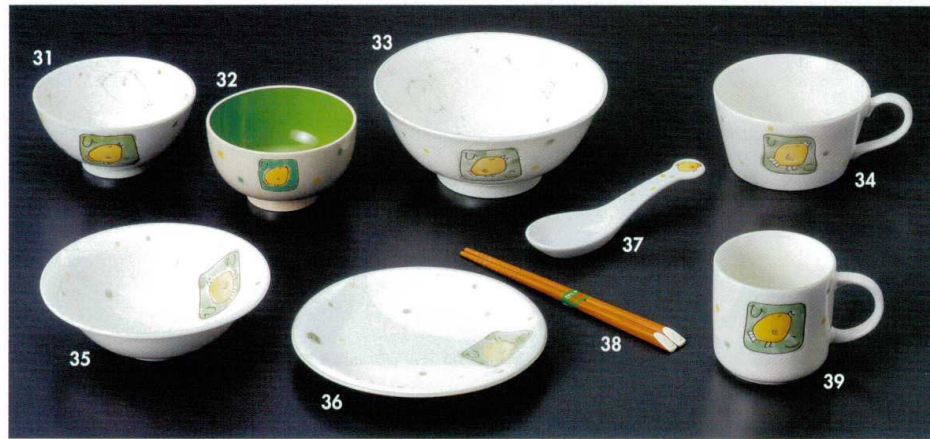

Catalogue No.  
20154-582

582

**チャイルドうさぎ**

- |  |  |
|--|--|
| <b>582-1-012 360円</b><br>茶碗 11×5.5cm<br>58201012             | <b>582-6-012 320円</b><br>帽子型5.0皿 16×2cm<br>58206012      |
| <b>582-2-012 480円</b><br>汁椀(漆器) 10×6cm<br>58202012           | <b>582-7-012 340円</b><br>レンゲ(小) 13.5cm<br>58207012       |
| <b>582-3-012 560円</b><br>ミニラーメン 16×7cm<br>58203012           | <b>582-8-012 480円</b><br>18cm箸 18cm<br>58208012          |
| <b>582-4-012 560円</b><br>切立スープ 10.5×5.5cm(325cc)<br>58204012 | <b>582-9-012 480円</b><br>マグ 7.5×7.5cm(225cc)<br>58209012 |
| <b>582-5-012 480円</b><br>たわみ4.5鉢 14.5×5cm<br>58205012        |  |