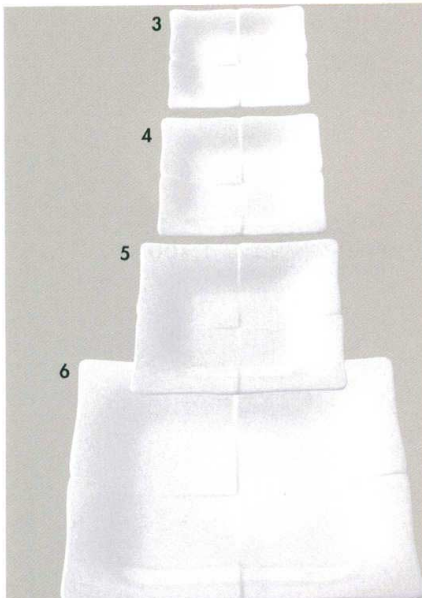

Catalogue No.
20154-587

フリースタイル
587-1-202 フリースタイルプレート(中) **400円**
16×1.9cm 59021201
587-2-202 フリースタイルプレート(大) **500円**
19.3×2.3cm 59022201

ブラビス
587-7-142 17cmパン **1,300円**
17×1.7cm 58707142
587-8-142 20cmデザート **1,900円**
20×1.9cm 58708142
587-9-142 24cmミート **2,500円**
24×2.3cm 58709142
587-10-142 27cmディナー **3,200円**
27×2.5cm 58710142
587-11-142 30cmチョップ **6,600円**
30×2.6cm 58711142

587-12-652 Kasane四角鉢(L) **2,800円**
20×20×6cm 白磁 58712652

587-13-652 Kasane長角トレイ **2,800円**
30×15×2.5cm 白磁 58713652

Kasane
587-3-652 四角皿(SS) **700円**
11×11×1.6cm 白磁 58703652
587-4-652 四角皿(S) **800円**
13×13×2cm 白磁 58704652
587-5-652 四角皿(M) **1,150円**
16×16×2cm 白磁 58705652
587-6-652 四角皿(L) **3,300円**
26.5×26.5×3.5cm 白磁 58706652