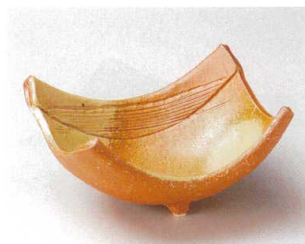

59-5-212 花画変型向付
2,400円 15×13×4.2cm
05905212

59-6-552 オリベピカソ平鉢
2,350円 16.8×15.7×6.2cm 60入
05719551

59-7-212 紅粉引段付向付
2,350円 15.5×4.5cm
05716211

土物

59-8-692 ブラチナ刷毛平小鉢(有田焼)
2,300円 16×4.5cm 5入
05619691

59-9-692 うぐいす水玉平小鉢(有田焼)
2,300円 16×4.5cm 5×16入
05420691

59-10-692 紅袖椿平小鉢(有田焼)
2,300円 16×4.5cm 5入
05711691

59-11-692 天目桜平小鉢(有田焼)
2,300円 16×4.5cm 5×16入
05419691

59-12-282 炭化黒切立鉢
2,300円 16.8×4cm
05713281

土物

59-13-212 太刷毛深口向付
2,200円 15×7.5cm
05715211

59-14-282 折漕三つ足向付
2,200円 14.5×7.4cm 60入
05914282