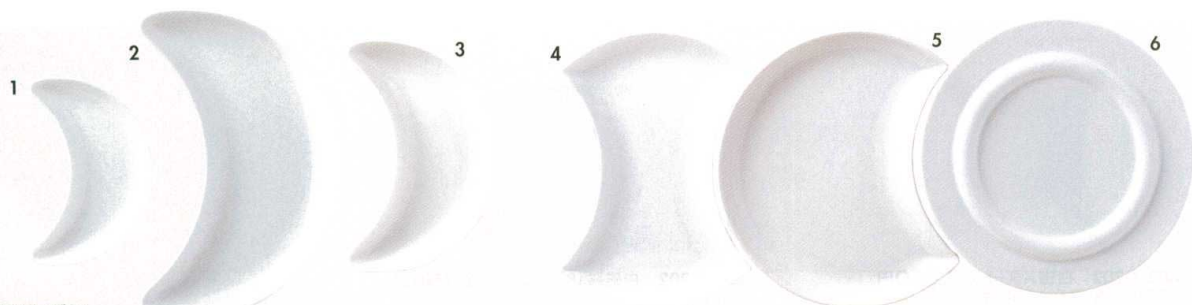

Catalogue No.  
20154-601

クロワッサン

- 601-1-262 19.5cm **1,400円** 19.6×8.7×2.4cm 60入 59506261
- 601-2-262 31.5cm **3,100円** 31.5×14×3.3cm 30入 59508261
- 601-3-262 23.5cm **2,000円** 23.5×10.4×3.1cm 40入 59507261

オーバーレッド

- 601-11-152 ボールS **1,100円** 10.7×6.3cm 59315151
- 601-12-152 ボールM **1,250円** 12×6.6cm 59316151
- 601-13-152 ボールL **1,550円** 13×6.8cm 59317151

白カヌートレイ

- 601-14-152 SS **630円** 13.5×4×1.5cm 59135151
- 601-15-152 S **830円** 18.5×5.5×2.2cm 59136151
- 601-16-152 M **1,180円** 24×7×2.5cm 59137151
- 601-17-152 L **2,300円** 32×9.8×2.8cm 59138151
- 601-18-152 LL **3,000円** 37.2×11×3cm 59139151

インナーブラック

- 601-19-152 ボールS **1,250円** 10.7×6.3cm 59312151
- 601-20-152 ボールM **1,450円** 12×6.6cm 59313151
- 601-21-152 ボールL **1,750円** 13×6.8cm 59314151

白磁ドリップ

- 601-22-152 ボールS **520円** 7.6×7×4.2cm 57721151
- 601-23-152 ボールM **720円** 11.3×9.5×5cm 57722151
- 601-24-152 ボールL **1,180円** 15.5×13.6×6.2cm 57723151