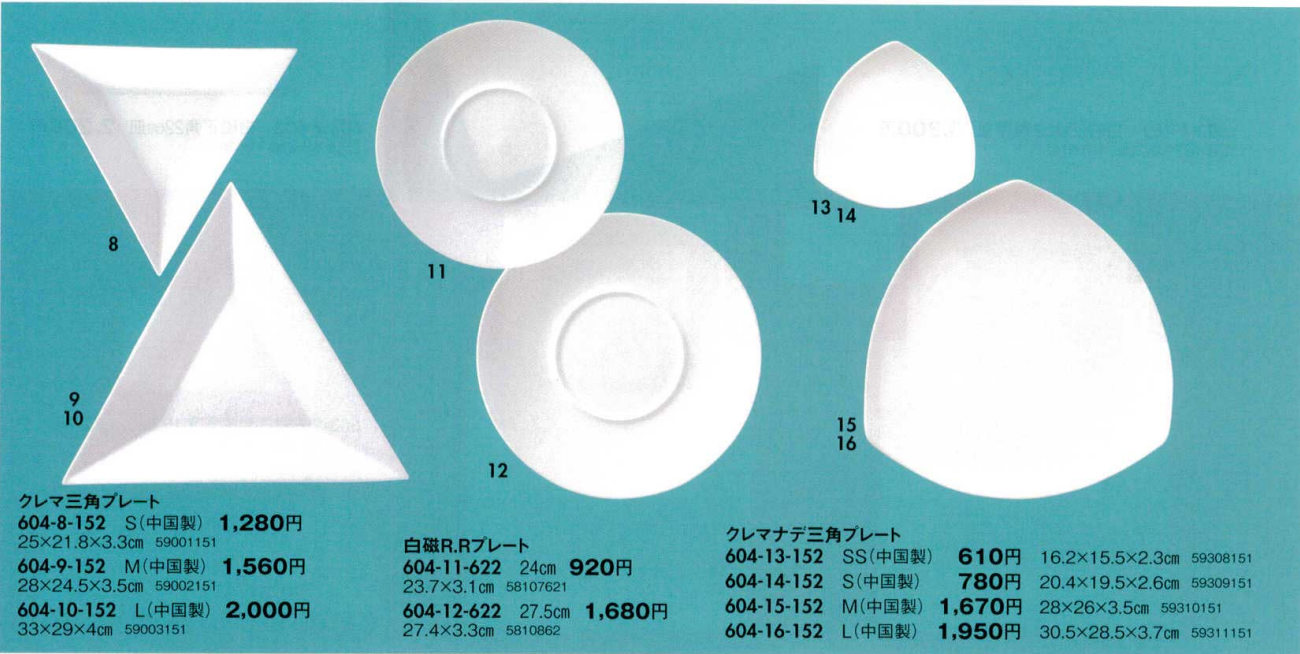

Catalogue No.
20154-604

604

強化白釉ちぎり
604-1-202 4.5寸皿 **1,000円**
13.8×11.5×3.4cm 58919201
604-2-202 6.5寸皿 **1,700円**
20×16.5×3.5cm 58920201

マシロカットボール
604-3-112 S(中国製) **650円** 10×5cm 60220111
604-4-112 M(中国製) **1,000円** 13.5×6.8cm 60221111
604-5-112 L(中国製) **1,700円** 17×8.5cm 60405112

白磁船皿
604-6-152 30.5cm **2,700円**
30.5×11.5×5cm 57707151
604-7-152 36.5cm **3,800円**
36.8×13.7×5.1cm 57708151

クレマ三角プレート
604-8-152 S(中国製) **1,280円**
25×21.8×3.3cm 59001151
604-9-152 M(中国製) **1,560円**
28×24.5×3.5cm 59002151
604-10-152 L(中国製) **2,000円**
33×29×4cm 59003151

白磁精円皿
604-23-352 小 **2,400円**
25.9×14.9×3.8cm 60423352
604-24-352 中 **2,900円**
28.5×16.2×4.6cm 60424352
604-25-352 大 **3,400円**
31.5×18.8×5.2cm 60425352