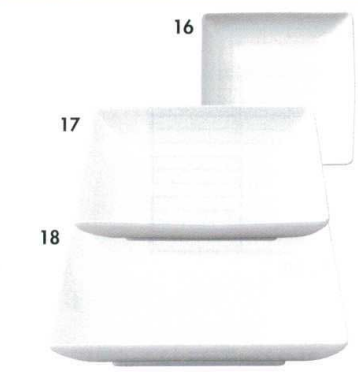

Catalogue No.
20154-606

606

マシロフレアスクエア
606-1-112 S(中国製) **1,050円**
17.3×2.6cm 60601112
606-2-112 L(中国製) **2,100円**
25.5×25.5×3.8cm 60602112

606-3-152 NB丸反8.0鉢 **2,700円**
23.2×6.7cm 58916151

白磁オビ長皿
606-4-202 白磁キャンディ長皿 **2,000円**
36.8×10.9×2.7cm 58914201
606-5-632 32cm **1,500円**
32×11.8×2.8cm 30入 57504631
606-6-632 44cm **4,000円**
44×16.5×4cm 20入 57505631

白磁フローボール
606-7-202 S **700円**
12.8×12.8×3.3cm 59113201
606-8-202 M **1,500円**
15.8×15.8×5cm 59114201
606-9-202 L **2,500円**
19×19×6.6cm 59115201

デ・モーダヨーロッパアンバス
606-10-152 S(中国製) **1,670円**
17.5×13.6×7.5cm 58305151
606-11-152 L(中国製) **2,170円**
22.2×18×9.2cm 58306151

606-12-152
デ・モーダアラカルトライト(中国製)
2,110円 20.2×8.4cm 59219151

ボーダレススタイル

白磁アントレ
606-13-152 S(中国製) **700円**
19×16.5×2.8cm 59515151
606-14-152 M(中国製) **1,020円**
23.3×20.8×3.6cm 59516151
606-15-152 L(中国製) **2,170円**
29×25×3.2cm 59517151

白磁正角深皿
606-16-352 小 **1,680円**
15.4×15.4×3.1cm 60616352
606-17-352 中 **2,100円**
18.3×18.3×3.7cm 60617352
606-18-352 大 **2,900円**
21.6×21.6×4.5cm 60618352

白磁スクエアボール
606-19-622 8.5cm **640円**
8.5×3.6cm 57603621
606-20-622 11.5cm **800円**
11.8×5cm 57604621
606-21-622 16cm **1,600円**
16.5×6.5cm 57605621