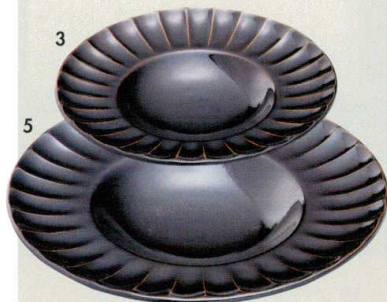

Catalogue No.
20154-612

612

ソギ白
612-1-112 サラダボール 1,100円
16×4cm 61201112
612-2-112 パスタ皿 2,000円
23.4×4.5cm 61202112

ソギ黒プレート
612-3-112 S 1,600円
20.3×4cm 61203112
612-4-112 M 2,000円
23×5cm 61204112
612-5-112 L 2,800円
27.2×5.1cm 61205112

白スクエアボール
612-6-552 SS 400円
8.7×4.5cm 120入 59906551
612-7-552 M 780円
15.6×5.5cm 40入 59907551
612-8-552 L 1,680円
21.4×7.2cm 30入 59908551

黒スクエアボール
612-9-552 SS 400円
8.7×4.5cm 120入 59906551
612-10-552 M 780円
15.6×5.5cm 40入 59907551
612-11-552 L 1,680円
21.4×7.2cm 30入 59908551

砂紋長角反深皿
612-12-152 20cm(中国製) 560円
20.2×10.2×2.3cm 60401151
612-13-152 26cm(中国製) 1,000円
26×15×2.7cm 60402151
612-14-152 31cm(中国製) 1,780円
31×18×3.3cm 60403151
612-15-152 36cm(中国製) 2,340円
36.3×21×3.7cm 60404151