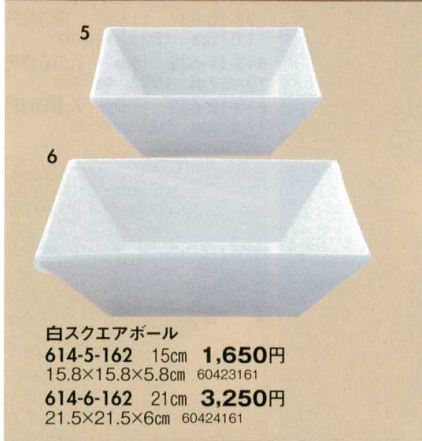

Catalogue No.  
20154-614

614

ボーダレススタイル

角皿シリーズ(黒マット)四角皿  
**614-1-632** 12cm **780円**  
 12.4×2cm 59924631  
**614-2-632** 16cm **1,200円**  
 16.4×2.2cm 59925631  
**614-3-632** 25cm **3,000円**  
 24.7×3cm 59926631  
**614-4-632** 29cm **4,700円**  
 29×3.5cm 59927631

白スクエアボール  
**614-5-162** 15cm **1,650円**  
 15.8×15.8×5.8cm 60423161  
**614-6-162** 21cm **3,250円**  
 21.5×21.5×6cm 60424161

**614-9-502**  
 ウェーブ23cm深口皿 **2,600円**  
 23×23×5cm 60049501

**614-7-502**  
 ウェーブ23cmひねり皿 **2,250円**  
 23×23×3.5cm 60103501

**614-8-502**  
 ウェーブ23cm皿 **2,250円**  
 23×23×3.3cm 59820501

10

11

角皿シリーズ(白)長角皿  
**614-10-632** 24cm **1,300円**  
 24.6×12.3×2cm 59912631  
**614-11-632** 32cm **2,250円**  
 31.6×13.5×2.3cm 59913631