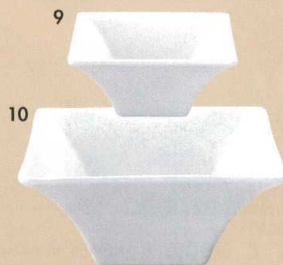

615-3-632
 角皿シリーズ(黒マット)
 10cm四角ボール **900円**
 10.3×4.3cm 59711631

615-4-112
 4吋ファンシーボール
 (中国製) **580円**
 10.6×5.4cm 59201111

615-6-502
 ウェーブ(黒マット)23cm皿 **2,700円**
 23×23×3.3cm 59920501

615-8-152 NB6.0高台正角皿 **2,250円**
 18.3×18.3×4.9cm 59324151

角皿シリーズ(白)四角ボール
615-9-632 10cm **750円**
 10.3×4.3cm 59703631
615-10-632 15cm **1,850円**
 15.5×7cm 59704631

角皿シリーズ(黒マット)長角皿
615-11-632 24cm **1,600円**
 24.6×12.3×2cm 59812631
615-12-632 32cm **2,700円**
 31.6×13.5×2.3cm 59813631

615-7-502
 ウェーブ(黒マット)23cm深口皿 **3,150円**
 23×23×5cm 60052501

角皿シリーズ(白)四角皿
615-13-632 12cm **630円**
 12.4×2cm 59824631
615-14-632 16cm **980円**
 16.4×2.2cm 59825631
615-15-632 25cm **2,500円**
 24.7×3cm 59826631
615-16-632 29cm **3,900円**
 29×3.5cm 59827631