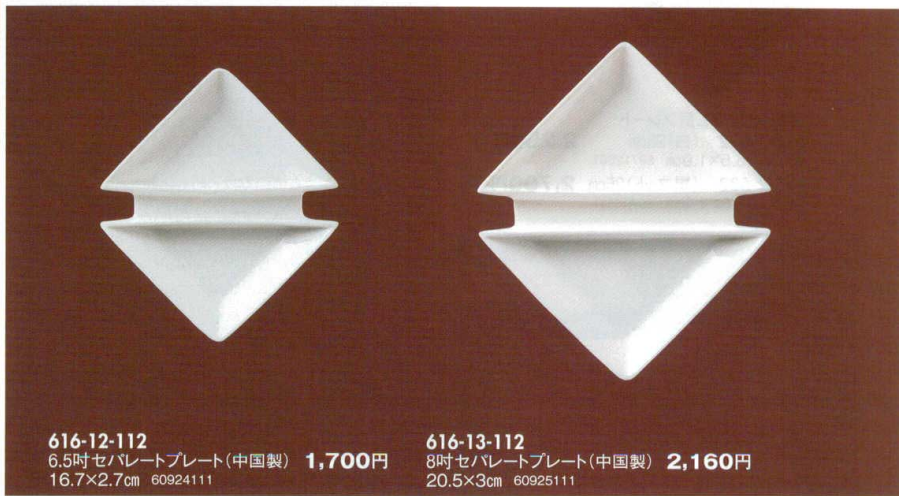

Catalogue No.
20154-616

616

616-1-112 ウェーブ長角仕切り皿 2,800円
30.5×18×3cm 58520111

616-2-112 ウェーブロングプレート 2,300円
33.3×11.7×2.5cm 58522111

ウェーブ長角皿
616-3-112 (小) 1,050円
19.8×11.8×2.8cm 58521111

616-4-112 (大) 2,550円
30.5×18×3cm 58518111

616-5-112 ウェーブ二方角皿 2,300円
22×21.6×2.8cm 58519111

マシローチプレート
616-6-112 S(中国製) 1,500円
20.5×3.2cm 61606112

616-7-112 L(中国製) 2,400円
24.7×3.5cm 61607112

8

9

黒マット精円プレート
616-8-182 9吋 1,640円
25×18×3cm 61608182
616-9-182 12吋 3,280円
29.9×21.6×3cm 61609182

10

11

白精円プレート
616-10-182 9吋 1,640円
25×18×3cm 61610182
616-11-182 12吋 3,280円
29.9×21.6×3cm 61611182

616-12-112
6.5吋セパレートプレート(中国製) 1,700円
16.7×2.7cm 60924111

616-13-112
8吋セパレートプレート(中国製) 2,160円
20.5×3cm 60925111

21

22

白磁パーティーボール
616-18-622 (S,S) 560円 9.2×7×3.8cm 58322621
616-19-162 (S) 880円 12.8×10×5cm 58323161
616-20-162 (M) 1,500円 18.5×13.8×6.5cm 58324161
616-21-162 (L) 3,450円 24×17.8×8cm 58325161
616-22-622 (L,L) 7,100円 30×22×9.5cm 58326621