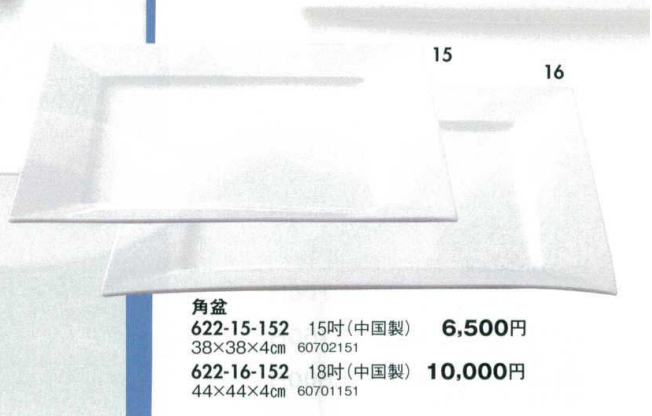

角フードパン
622-8-152 16吋用(中国製) **6,000円**
44×29×5.5cm 60706151

622-9-152 20吋用(中国製) **10,000円**
52×33.5×5.8cm 60705151

8 9

10
11

ラウンドボール
622-10-152 (S)(中国製) **7,500円**
30.2×13.7cm 60719151
622-11-152 (L)(中国製) **12,500円**
38.4×16.8cm 60720151

622-12-152
スラントリムボール(M)(中国製) **7,800円**
32.5×30.5×13cm 60725151

13
14

ソフトスクエアボール
622-13-152 (S)(中国製) **4,000円**
25.5×25.5×8.8cm 60723151
622-14-152 (L)(中国製) **7,500円**
32.5×32.5×12.2cm 60724151

15

16

角盆
622-15-152 15吋(中国製) **6,500円**
38×38×4cm 60702151

622-16-152 18吋(中国製) **10,000円**
44×44×4cm 60701151