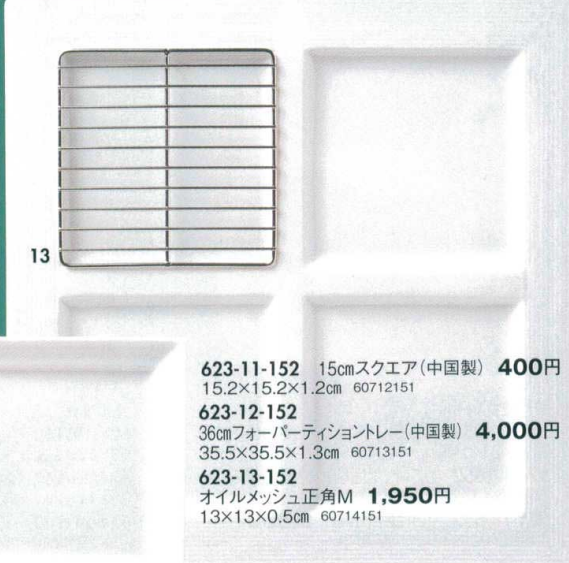

4

5

623-4-152 36cmスクエアトレー(中国製) **3,500円**
36.1×36.1×1.7cm 60703151

623-5-152 29cmフラットトレー(中国製) **3,000円**
29×29×1.1cm 60420151

6

7

8

623-6-152 インナーオーバル長角トレー(中国製) **2,900円**
39.6×21.9×1.2cm 60708151

623-7-152 36cm長角フラットトレー(中国製) **2,500円**
35.3×21.9×1.2cm 60707151

623-8-152 アミューズスプーン(中国製) **350円**
14.8×4×4.4cm 60711151

ボーダレススタイル(ブツフェ)

9

12

623-9-152 32cmスクエアランチトレー(中国製) **3,500円**
31.8×31.8×1.2cm 60709151

623-10-152 オイルメッシュ正角L **2,100円**
16×16×0.5cm 60710151

13

11

623-11-152 15cmスクエア(中国製) **400円**
15.2×15.2×1.2cm 60712151

623-12-152 36cmフオーパーティショントレー(中国製) **4,000円**
35.5×35.5×1.3cm 60713151

623-13-152 オイルメッシュ正角M **1,950円**
13×13×0.5cm 60714151