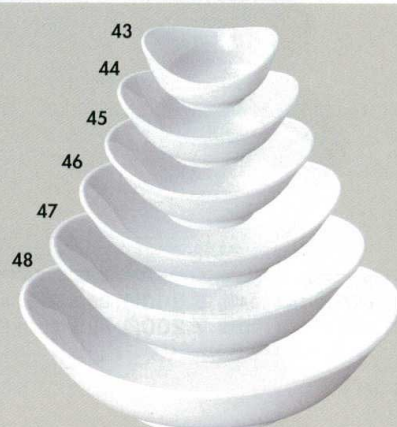

スタイルOV (オーバル) 深皿 (赤)

- 628-31-052 9cm 590円 8.6×7.8×2.5cm 62831052
- 628-32-052 10cm 790円 10.4×9.2×3cm 62832052

スタイルSQ (スクエア) 深皿 (赤)

- 628-37-052 8cm 590円 7.8×7.8×2.6cm 62837052
- 628-38-052 9cm 790円 9.2×9.2×3cm 62838052

スタイルOV (オーバル) 深皿 (黒)

- 628-33-052 9cm 390円 8.6×7.8×2.5cm 62833052
- 628-34-052 10cm 550円 10.4×9.2×3cm 62834052

スタイルSQ (スクエア) 深皿 (黒)

- 628-39-052 8cm 390円 7.8×7.8×2.6cm 62839052
- 628-40-052 9cm 550円 9.2×9.2×3cm 62840052

スタイルOV (オーバル) 深皿

- 628-35-052 9cm 340円 8.6×7.8×2.5cm 62835052
- 628-36-052 10cm 480円 10.4×9.2×3cm 62836052

スタイルSQ (スクエア) 深皿

- 628-41-052 8cm 340円 7.8×7.8×2.6cm 62841052
- 628-42-052 9cm 480円 9.2×9.2×3cm 62842052

スタイルOV (オーバル) ボール

- 628-43-052 9cm 440円 8.8×7.7×4cm 62843052
- 628-44-052 12cm 450円 11.6×10.3×4.4cm 62844052
- 628-45-052 14cm 460円 13.9×12.3×5cm 62845052
- 628-46-052 17cm 480円 16.6×15.3×5.5cm 62846052
- 628-47-052 21cm 840円 20.6×17.3×6.3cm 62847052
- 628-48-052 24cm 1,200円 24.4×21.6×7cm 62848052