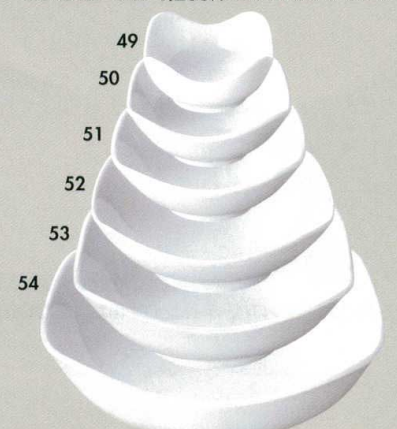

スタイルOV (オーバル) 深皿 (黒)

- 628-33-052 9cm 390円 8.6×7.8×2.5cm 62833052
- 628-34-052 10cm 550円 10.4×9.2×3cm 62834052

スタイルSQ (スクエア) 深皿 (黒)

- 628-39-052 8cm 390円 7.8×7.8×2.6cm 62839052
- 628-40-052 9cm 550円 9.2×9.2×3cm 62840052

スタイルOV (オーバル) 深皿

- 628-35-052 9cm 340円 8.6×7.8×2.5cm 62835052
- 628-36-052 10cm 480円 10.4×9.2×3cm 62836052

スタイルSQ (スクエア) 深皿

- 628-41-052 8cm 340円 7.8×7.8×2.6cm 62841052
- 628-42-052 9cm 480円 9.2×9.2×3cm 62842052

スタイルOV (オーバル) ボール

- 628-43-052 9cm 440円 8.8×7.7×4cm 62843052
- 628-44-052 12cm 450円 11.6×10.3×4.4cm 62844052
- 628-45-052 14cm 460円 13.9×12.3×5cm 62845052
- 628-46-052 17cm 480円 16.6×15.3×5.5cm 62846052
- 628-47-052 21cm 840円 20.6×17.3×6.3cm 62847052
- 628-48-052 24cm 1,200円 24.4×21.6×7cm 62848052

スタイルSQ (スクエア) ボール

- 628-49-052 8cm 440円 7.8×7.8×3.9cm 62849052
- 628-50-052 10cm 450円 10.3×10.3×4.4cm 62850052
- 628-51-052 12cm 460円 12.4×12.4×5cm 62851052
- 628-52-052 16cm 480円 15.5×15.5×5.5cm 62852052
- 628-53-052 18cm 840円 17.7×17.7×6.5cm 62853052
- 628-54-052 22cm 1,200円 21.9×21.9×7.1cm 62854052