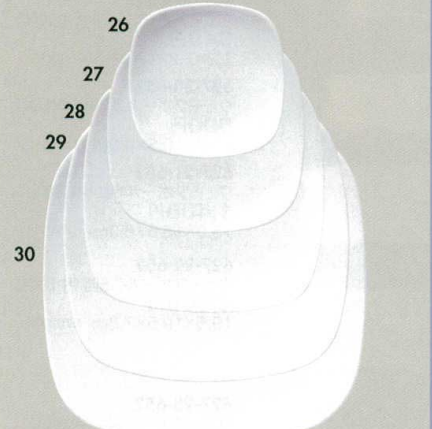

ギャレットDB

- 628-12-112 フルーツ 600円
14×3.3cm 62812112
- 628-13-112 スープ 1,000円
19×4cm 62813112
- 628-14-112 パスタボール 1,300円
21.8×5.2cm 62814112

ギャレット
スクウェアプレートDB

- 628-15-112 S 2,000円
20×20×1.9cm 62815112
- 628-16-112 M 2,600円
23×23×2.2cm 62816112
- 628-17-112 L 3,200円
25.5×25.5×2.7cm 62817112

ギャレット
スクウェアボールDB

- 628-18-112 S 900円
10.3×10.3×3.1cm 62818112
- 628-19-112 M 1,300円
13×13×4cm 62819112
- 628-20-112 L 1,600円
16.2×16.2×4.8cm 62820112

ボーダレススタイル

スタイルOV (オーバル) 浅皿

- 628-21-052 13cm 320円 12.8×11.7×2.4cm 62821052
- 628-22-052 17cm 360円 17.1×15.4×2.2cm 62822052
- 628-23-052 21cm 480円 21.1×18.8×2.5cm 62823052
- 628-24-052 25cm 720円 24.7×21.8×3.1cm 62824052
- 628-25-052 28cm 1,100円 28×24.7×3cm 62825052

スタイルSQ (スクエア) 浅皿

- 628-26-052 12cm 320円 11.6×11.6×2.4cm 62826052
- 628-27-052 15cm 360円 15.4×15.4×2.3cm 62827052
- 628-28-052 19cm 480円 18.6×18.6×2.7cm 62828052
- 628-29-052 22cm 720円 22×22×2.9cm 62829052
- 628-30-052 25cm 1,100円 24.8×24.8×2.9cm 62830052

スタイルOV (オーバル) 深皿 (赤)

- 628-31-052 9cm 590円 8.6×7.8×2.5cm 62831052
- 628-32-052 10cm 790円 10.4×9.2×3cm 62832052

スタイルSQ (スクエア) 深皿 (赤)

- 628-37-052 8cm 590円 7.8×7.8×2.6cm 62837052
- 628-38-052 9cm 790円 9.2×9.2×3cm 62838052