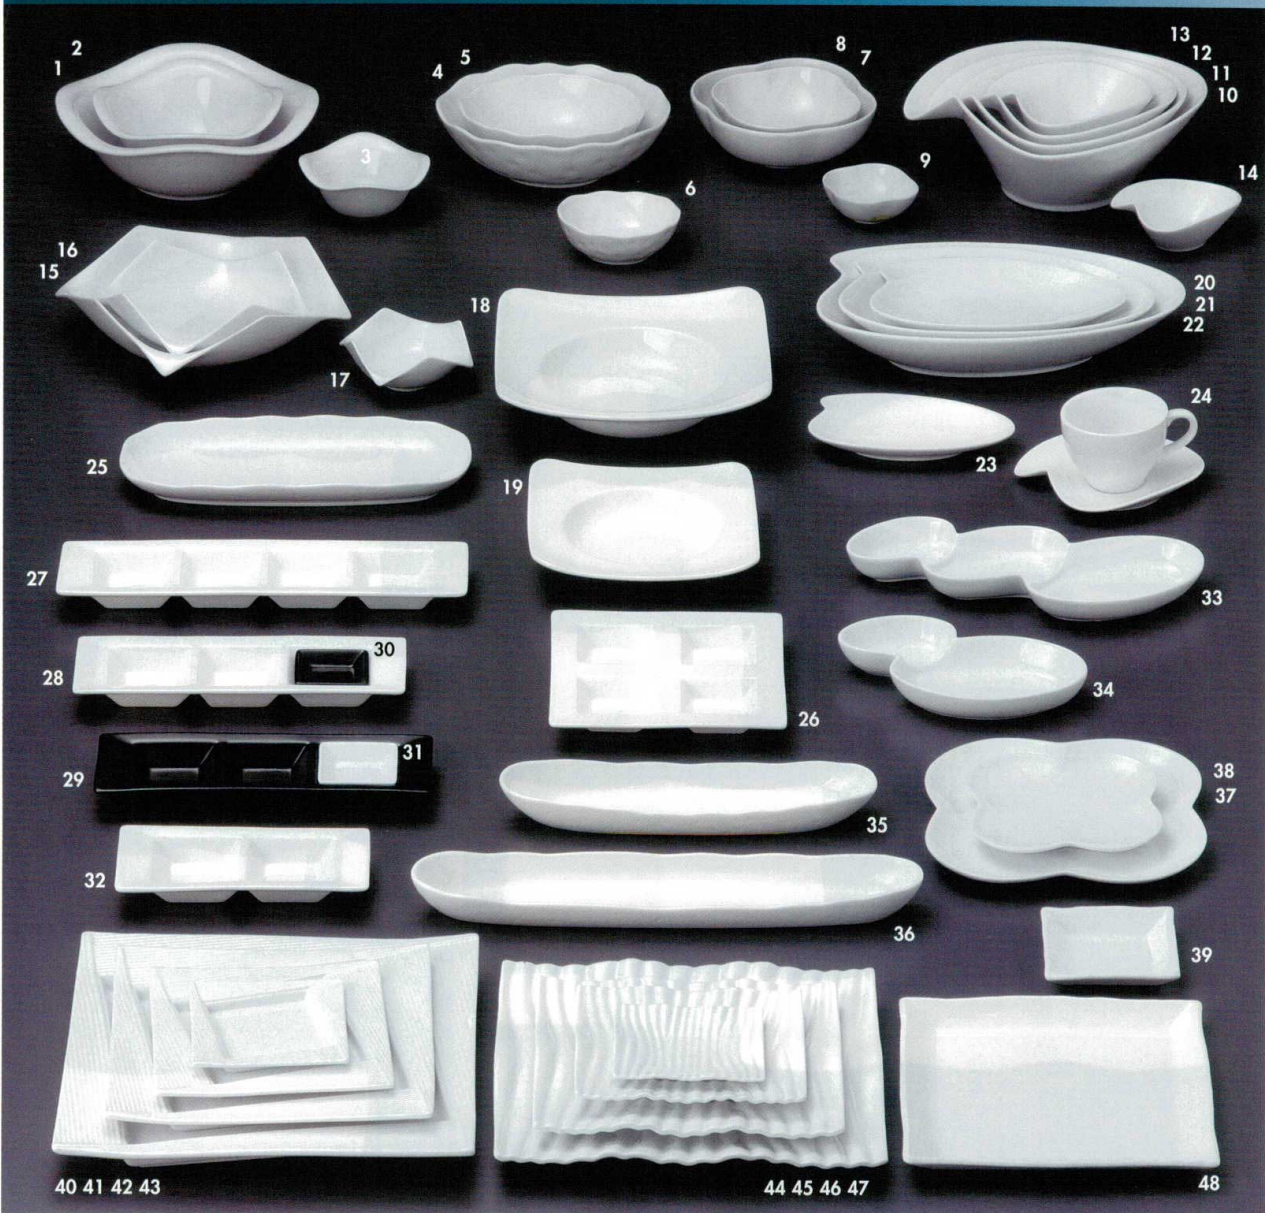

Catalogue No.
20154-632

632

ヴェリアス ●中国製

ヴェリアス(37)

632-1-372 2,000円
フラワー ボール(大) 23×7.8cm
63211372
632-2-372 1,000円
フラワー ボール(中) 17×7cm
63202372
632-3-372 650円
フラワー ボール(小) 11.5×5cm
63203372
632-4-372 1,500円
なごみ型ボール(大) 21.2×18.2×6.5cm
63204372
632-5-372 850円
なごみ型ボール(中) 16.5×14.2×5.3cm
63205372
632-6-372 500円
なごみ型ボール(小) 11×9.5×4.2cm
63206372
632-7-372 850円
クローバー ボール(大) 15.5×5.5cm
63207372
632-8-372 650円
クローバー ボール(中) 12.6×4.8cm
63208372
632-9-372 300円
クローバー ボール(小) 7.8×3.2cm
63209372
632-10-372 3,250円
レジーハニー サラダボール 27×24×10cm
63210372

632-11-372 2,300円
レジーハニー ボール(大) 23×20.5×8.2cm
63211372
632-12-372 1,350円
レジーハニー ボール(中) 18.3×17.5×6.5cm
63212372
632-13-372 750円
レジーハニー ボール(小) 15×13.6×5.3cm
63213372
632-14-372 500円
レジーハニー ボール(ミニ) 11.5×10.3×4cm
63214372
632-15-372 2,300円
マキシム ボール(大) 21×7.3cm
63215372
632-16-372 1,200円
マキシム ボール(中) 15.5×5.5cm
63216372
632-17-372 750円
マキシム ボール(小) 10×4.7cm
63217372
632-18-372 2,650円
角型高台皿(大) 23×5.2cm
63218372
632-19-372 1,750円
角型高台皿(小) 18.2×3.3cm
63219372
632-20-372 3,000円
レジーハニー 31プレート 31.6×20.2×5.5cm
63220372

632-31-372 150円
白角型小皿 6×6×1.5cm
67220371
632-32-372 650円
白二つ仕切皿 18×9×2.5cm
67220371
632-33-372 1,200円
Egg ボール3P 26.5×17.5×3cm
63231372
632-34-372 750円
Egg ボール2P 19×12.6×3cm
63232372
632-35-372 650円
白エンボス細長鉢(小) 28×7.5cm
67213371
632-36-372 1,000円
白エンボス細長鉢(大) 37×8×2.5cm
67214371
632-37-372 850円
クローバー 20.5プレート 20.5×2cm
63235372
632-38-372 400円
クローバー 14プレート 14.2×1.5cm
63236372
632-39-372 260円
白エンボス角小皿 9.5×9.5×1.5cm
67333371
632-40-372 500円
コンビ 11プレート 10.5×1.5cm
63240372