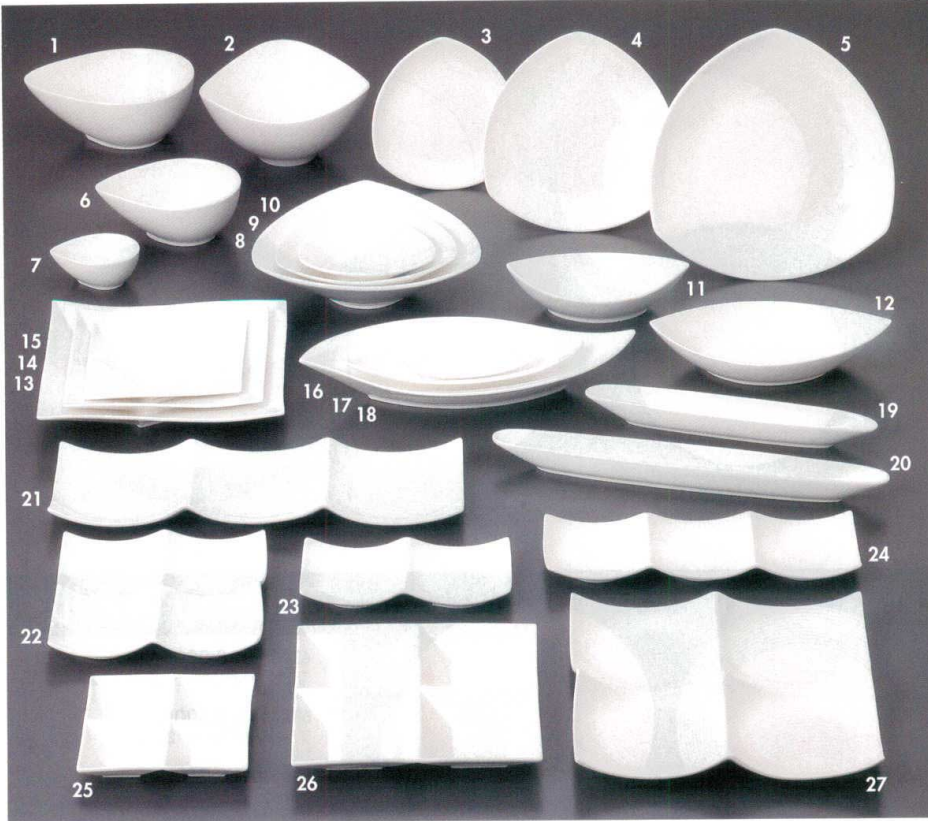

Catalogue No.
20154-633