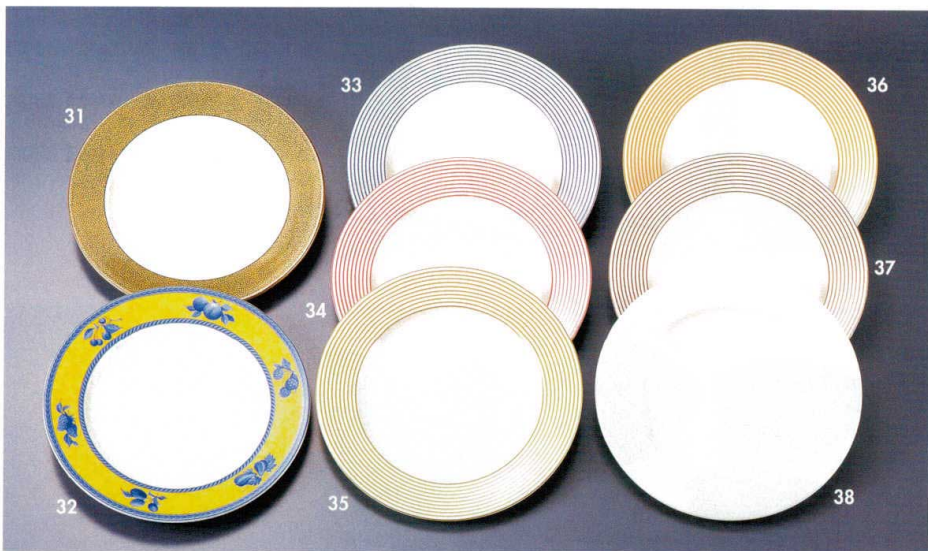

Catalogue No.
20154-634

634

サービスプレート

サービスプレート(10)・プレートアラカルト(11)・ショープレート(60)

- 634-1-102 5,000円
30.5cmサービスプレート(マロン) 30.8×2.7cm
61001101
- 634-2-102 5,000円
30.5cmサービスプレート(ピンク) 30.8×2.7cm
61002101
- 634-3-102 5,000円
30.5cmサービスプレート(ブルー) 30.8×2.7cm
61003101
- 634-4-102 5,000円
30.5cmサービスプレート(グリーン) 30.8×2.7cm
61004101
- 634-5-102 5,000円
30.5cmサービスプレート(ブラック) 30.8×2.7cm
61005101

プレートアラカルト

- 634-31-112 6,000円
エクセラン10吋プレート 26.8×2.7cm
61031111
- 634-32-112 4,500円
フルータ10吋プレート 26.8×2.7cm
61032111
- 634-33-112 3,200円
ブルーライン10吋プレート 26.8×2.7cm
61033111
- 634-34-112 3,200円
ピンクライン10吋プレート 26.8×2.7cm
61034111
- 634-35-112 3,200円
グリーンライン10吋プレート 26.8×2.7cm
61035111
- 634-36-112 3,200円
オレンジライン10吋プレート 26.8×2.7cm
61036111
- 634-37-112 3,200円
ブラウンライン10吋プレート 26.8×2.7cm
61037111
- 634-38-112 3,200円
ホワイトライン10吋プレート 26.8×2.7cm
61038111

ショープレート

- 634-61-602 3,000円
ロイヤルクローバー10吋皿 26×2.5cm 40入 電子レンジ可
63461602
- 634-62-602 5,000円
ロイヤルクローバー12吋皿 31×2.7cm 50入 電子レンジ可
63462602
- 634-63-602 3,000円
チェリーピンク10吋皿 26×2.5cm 40入 電子レンジ可
63463602
- 634-64-602 5,000円
チェリーピンク12吋皿 31×2.7cm 50入 電子レンジ可
63464602
- 634-65-602 3,000円
プリンセスローズ10吋皿 26×2.5cm 40入 電子レンジ可
63465602
- 634-66-602 5,000円
プリンセスローズ12吋皿 31×2.7cm 50入 電子レンジ可
63466602
- 634-67-602 5,200円
インペリアルウルトラホワイト10吋皿 26×2.7cm 40入
61061601
- 634-68-602 4,000円
インペリアルウルトラホワイト9吋皿 23×2.5cm 50入
61062601
- 634-69-602 3,200円
インペリアルウルトラホワイト7吋皿 19.5×2cm 60入
61063601
- 634-70-602 4,000円
PLライン10吋皿 27.5×3.9cm 40入 電子レンジ可
63470602
- 634-71-602 2,800円
PLライン9吋皿 24.6×3.3cm 30入 電子レンジ可
63471602
- 634-72-602 2,000円
PLライン7吋皿 19×2.5cm 50入 電子レンジ可
63472602
- 634-73-602 7,800円
ベルサイユウルトラホワイト12吋皿 30.5×3cm 30入
61064601
- 634-74-602 5,000円
ベルサイユウルトラホワイト10吋皿 26×2.7cm 40入
61065601
- 634-75-602 3,500円
ベルサイユウルトラホワイト9吋皿 23×2.5cm 50入
61066601