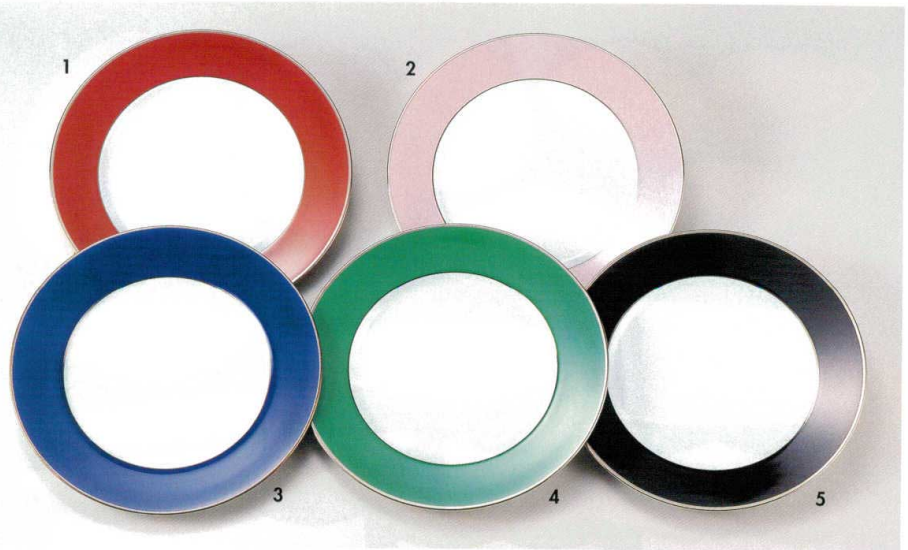

Catalogue No.
20154-634

634

サービスプレート

サービスプレート(10)・プレートアラカルト(11)・ショープレート(60)

- 634-1-102 5,000円
30.5cmサービスプレート(マロン) 30.8×2.7cm
61001101
- 634-2-102 5,000円
30.5cmサービスプレート(ピンク) 30.8×2.7cm
61002101
- 634-3-102 5,000円
30.5cmサービスプレート(ブルー) 30.8×2.7cm
61003101
- 634-4-102 5,000円
30.5cmサービスプレート(グリーン) 30.8×2.7cm
61004101
- 634-5-102 5,000円
30.5cmサービスプレート(ブラック) 30.8×2.7cm
61005101

プレートアラカルト

- 634-31-112 6,000円
エクセラン10吋プレート 26.8×2.7cm
61031111
- 634-32-112 4,500円
フルータ10吋プレート 26.8×2.7cm
61032111
- 634-33-112 3,200円
ブルーライン10吋プレート 26.8×2.7cm
61033111
- 634-34-112 3,200円
ピンクライン10吋プレート 26.8×2.7cm
61034111
- 634-35-112 3,200円
グリーンライン10吋プレート 26.8×2.7cm
61035111
- 634-36-112 3,200円
オレンジライン10吋プレート 26.8×2.7cm
61036111
- 634-37-112 3,200円
ブラウンライン10吋プレート 26.8×2.7cm
61037111
- 634-38-112 3,200円
ホワイトライン10吋プレート 26.8×2.7cm
61038111

ショープレート

- 634-61-602 3,000円
ロイヤルクローバー10吋皿 26×2.5cm 40入 電子レンジ可
63461602
- 634-62-602 5,000円
ロイヤルクローバー12吋皿 31×2.7cm 50入 電子レンジ可
63462602
- 634-63-602 3,000円
チェリーピンク10吋皿 26×2.5cm 40入 電子レンジ可
63463602
- 634-64-602 5,000円
チェリーピンク12吋皿 31×2.7cm 50入 電子レンジ可
63464602
- 634-65-602 3,000円
プリンセスローズ10吋皿 26×2.5cm 40入 電子レンジ可
63465602
- 634-66-602 5,000円
プリンセスローズ12吋皿 31×2.7cm 50入 電子レンジ可
63466602
- 634-67-602 5,200円
インペリアルウルトラホワイト10吋皿 26×2.7cm 40入
61061601
- 634-68-602 4,000円
インペリアルウルトラホワイト9吋皿 23×2.5cm 50入
61062601
- 634-69-602 3,200円
インペリアルウルトラホワイト7吋皿 19.5×2cm 60入
61063601
- 634-70-602 4,000円
PLライン10吋皿 27.5×3.9cm 40入 電子レンジ可
63470602
- 634-71-602 2,800円
PLライン9吋皿 24.6×3.3cm 30入 電子レンジ可
63471602
- 634-72-602 2,000円
PLライン7吋皿 19×2.5cm 50入 電子レンジ可
63472602
- 634-73-602 7,800円
ベルサイユウルトラホワイト12吋皿 30.5×3cm 30入
61064601
- 634-74-602 5,000円
ベルサイユウルトラホワイト10吋皿 26×2.7cm 40入
61065601
- 634-75-602 3,500円
ベルサイユウルトラホワイト9吋皿 23×2.5cm 50入
61066601