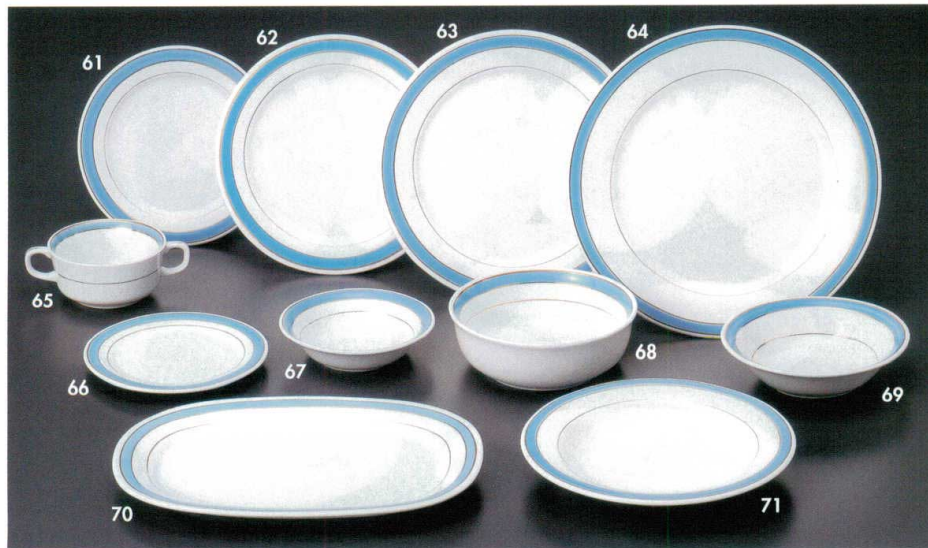

Catalogue No.
20154-645

フラワーガーデン ●強化・フリット加工

- 645-1-152 890円 645-10-152 1,310円
6½時パン皿 16.5×1.9cm アメリカーン碗 260cc 12入
61861151 61870151
- 645-2-152 1,150円 645-11-152 1,920円
7½時ケーキ 20×1.9cm 紅茶% 8.9×5.3cm 6入
61862151 61871151
- 645-3-152 1,540円 645-12-152 1,180円
9時ミート 23.5×2cm 紅茶碗 200cc 12入
61863151 61872151
- 645-4-152 2,250円 645-13-152 1,570円
10時ディナー 26×2.2cm 9時スープ 23×4.3cm
61864151 61873151
- 645-5-152 1,100円 645-14-152 890円
オートミール 16.6×4.8cm 5½時ハリー 14×3.2cm
61865151 61874151
- 645-6-152 1,180円 645-15-152 1,750円
7½時クープ 19×3.9cm デミタス% 6.2×5.2cm 6入
61866151 61875151
- 645-7-152 2,800円 645-16-152 1,060円
ピヨン% 10.7×5cm 6入 デミタス碗 100cc 12入
61867151 61876151
- 645-8-152 1,910円 645-17-152 1,850円
ピヨン碗 280cc 12入 コーヒー% 7.5×6.3cm 6入
61868151 61877151
- 645-9-152 2,050円 645-18-152 1,110円
アメリカン% 8.1×7.7cm 6入 コーヒー碗 180cc 12入
61869151 61878151

フラワーガーデン(15)・ベルコリーヌ(60)・スカイブルー(01)

ベルコリーヌ ●強化

- 645-31-602 1,000円 645-39-602 2,100円
6½時パン皿 16.7cm 100入 コーヒー% 7.3×6.3cm 60入
63401601 63409601
- 645-32-602 1,200円 645-40-602 1,200円
7½時ケーキ皿 20cm 60入 コーヒー碗 190cc 60入
63402601 63410601
- 645-33-602 1,500円 645-41-602 2,100円
9時ミート皿 23.3cm 50入 紅茶% 8.8×5.3cm 60入
63403601 63411601
- 645-34-602 2,200円 645-42-602 1,200円
10時ディナー皿 26cm 40入 紅茶碗 200cc 60入
63404601 63412601
- 645-35-602 1,200円 645-43-602 1,900円
6½時オートミール 16.4×4.8cm 80入 ピヨン 10.3×5cm 60入
63405601 63413601
- 645-36-602 1,350円 645-44-602 1,500円
7½時クープ 19×3.8cm 60入 9時スープ 23×4.2cm 50入
63406601 63414601
- 645-37-602 2,200円 645-45-602 1,000円
アメリカン% 8×7.7cm 60入 5½時フルーツ 14×3.3cm 120入
63407601 63415601
- 645-38-602 1,300円 645-46-602 2,100円
アメリカン碗 220cc 60入 舟型グラタン 20×12.5×3.3cm 50入
63408601 63416601