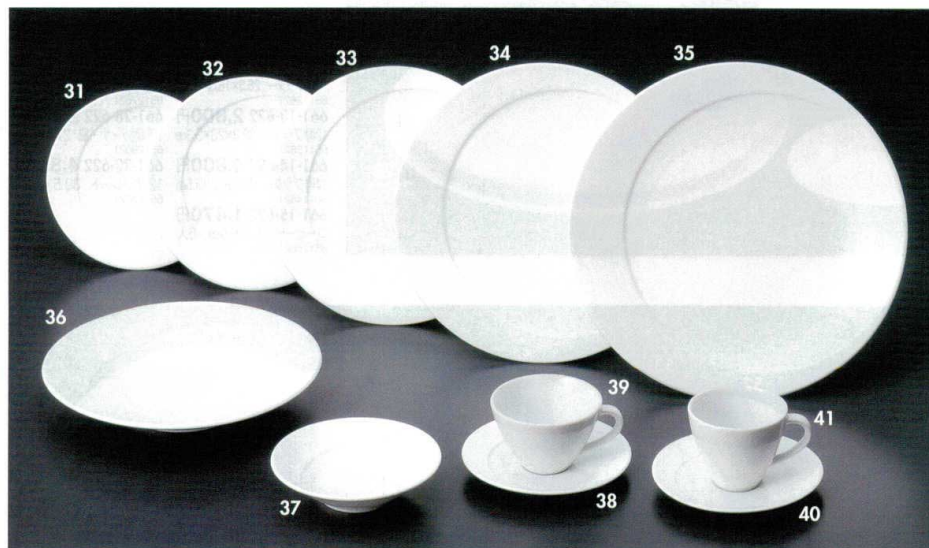

Catalogue No.
20154-662

662

スターライト ●強化

- | | |
|---|--|
| 662-1-082 530円
6.5時パン皿 17×2cm
65361081 | 662-7-082 530円
5.5時フルーツ皿 14.4×4cm
65367081 |
| 662-2-082 750円
8時ミート 21×2.5cm
65362081 | 662-8-082 980円
9時スープ 23.3×4cm
65368081 |
| 662-3-082 980円
9時ミート 24×2.8cm
65363081 | 662-9-082 1,130円
コーヒー碗 8×7.4cm(200cc) 6入
65370081 |
| 662-4-082 1,850円
10時ディナー 27×3.2cm
65364081 | 662-10-082 650円
コーヒー碗 8×7.4cm(200cc) 6入
65370081 |
| 662-5-082 3,300円
11時チョップ 30×3cm
65365081 | 662-11-082 1,130円
紅茶碗 14.8×2cm
65371081 |
| 662-6-082 750円
6.5時オートミル 16.4×4.8cm
65366081 | 662-12-082 650円
紅茶碗 8.9×5.7cm(210cc) 6入
65372081 |

スターライト(08)・ルーナ(62)・Oliva(03)

ルーナ

- | | |
|--|---|
| 662-31-622 550円
17cmパン皿 17×1.9cm
66231622 | 662-37-622 550円
14cmフルーツ 14.1×3.5cm
66237622 |
| 662-32-622 780円
20cmデザート皿 20×2.4cm
66232622 | 662-38-622 1,300円
兼用%碗 9×6cm 皿14.5×2cm
66238622 |
| 662-33-622 1,000円
24cmミート皿 24×2.8cm
66233622 | 662-39-622 770円
兼用カップ 170cc
66239622 |
| 662-34-622 1,900円
27cmディナー皿 27.2×2.7cm
66234622 | 662-40-622 1,300円
コーヒー碗 7.9×6.8cm 皿14.5×2cm
66240622 |
| 662-35-622 3,400円
30cmチョップ皿 30×3cm
66235622 | 662-41-622 770円
コーヒーカップ 160cc
66241622 |
| 662-36-622 1,300円
24cmバスタ皿 24.1×4.2cm
66236622 | |