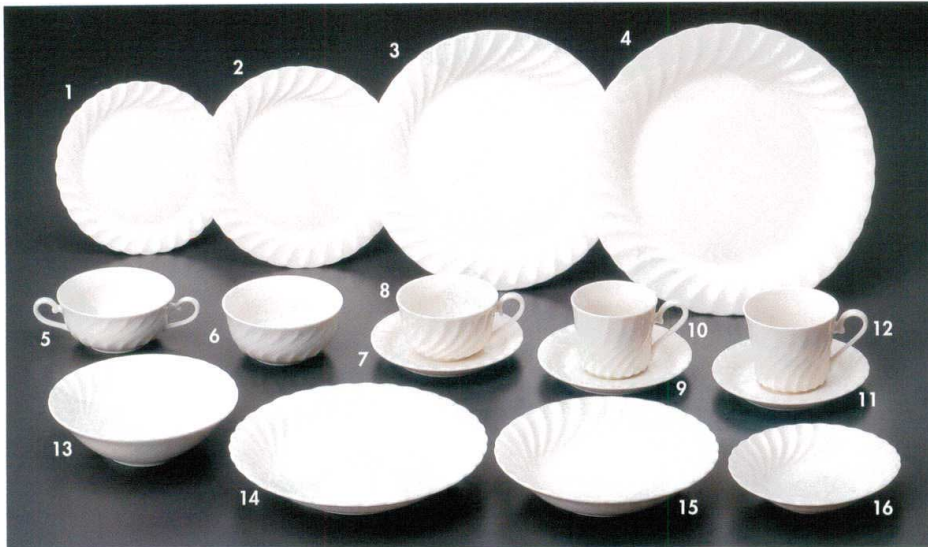

Catalogue No.
20154-671

エクセラ ●ニューボン

- | | |
|---|---|
| 671-1-032 570円
6.5時パン皿 16.5cm
65851031 | 671-9-032 1,180円
コーヒー碗 7.7×7cm 皿14cm 6入
65862031 |
| 671-2-032 700円
7.5時ケーキ 19.2cm
65852031 | 671-10-032 680円
コーヒー碗 200cc 10入
65863031 |
| 671-3-032 1,030円
9時ミート 24.5cm
65853031 | 671-11-032 1,320円
アメリカン碗 8.4×7.5cm 皿14cm 6入
65858031 |
| 671-4-032 1,680円
10時ディナー 27.1cm
65854031 | 671-12-032 820円
アメリカン碗 230cc 10入
65859031 |
| 671-5-032 1,130円
両手ブイオン 11×15×5.1cm
65857031 | 671-13-032 760円
オートミル 16.5×5.1cm
65861031 |
| 671-6-032 700円
サービスボール 11×5.1cm
65856031 | 671-14-032 1,030円
8.5時スープ 22×3.7cm
65860031 |
| 671-7-032 1,180円
紅茶碗 9.2×5.6cm 皿14cm 6入
65864031 | 671-15-032 890円
7.5時ケープスープ 18.8×4cm
65863031 |
| 671-8-032 680円
紅茶碗 200cc 10入
65865031 | 671-16-032 600円
フルーツ 14.5×3.2cm
65866031 |

クリスタル ●ニューボン

- | | |
|--|---|
| 671-31-032 600円
6時パン皿 16.7cm
65701031 | 671-39-032 1,210円
コーヒー碗 7.7×6.6cm 皿15.6cm 6入
65705031 |
| 671-32-032 830円
7.5時ケーキ皿 20cm
65702031 | 671-40-032 720円
コーヒー碗 200cc 10入
65706031 |
| 671-33-032 1,080円
9時ミート 23.9cm
65703031 | 671-41-032 1,420円
アメリカン碗 8.4×7.5cm 皿15.6cm 6入
65707031 |
| 671-34-032 1,930円
10時ディナー 27.2cm
65704031 | 671-42-032 930円
アメリカン碗 250cc 10入
65708031 |
| 671-35-032 1,160円
両手ブイオン 10.4×15×5.6cm
65711031 | 671-43-032 820円
6.5時オートミル 16.8×4.6cm
65714031 |
| 671-36-032 720円
サービスボール 10.2×5.5cm
65715031 | 671-44-032 1,160円
9時スープ 22.1×3.8cm
65712031 |
| 671-37-032 1,210円
紅茶碗 9.1×5.6cm 皿15.6cm 6入
65709031 | 671-45-032 930円
7.5時ケープスープ 19×4cm
65713031 |
| 671-38-032 720円
紅茶碗 200cc 10入
65710031 | 671-46-032 600円
5.5時フルーツ 14.3×3.4cm
65716031 |

アイクリーミー

- | | |
|---|---|
| 671-61-302 215円
プチケーキ皿 13.5×1.7cm
66031301 | 671-64-302 1,000円
11.5時ディナー皿 29.7×3.4cm
66035301 |
| 671-62-302 235円
パン皿 16.5×21cm
66032301 | 671-65-302 500円
ミート皿 25×3.3cm
66034301 |
| 671-63-302 350円
ケーキ皿 22×2.7cm
66033301 | |